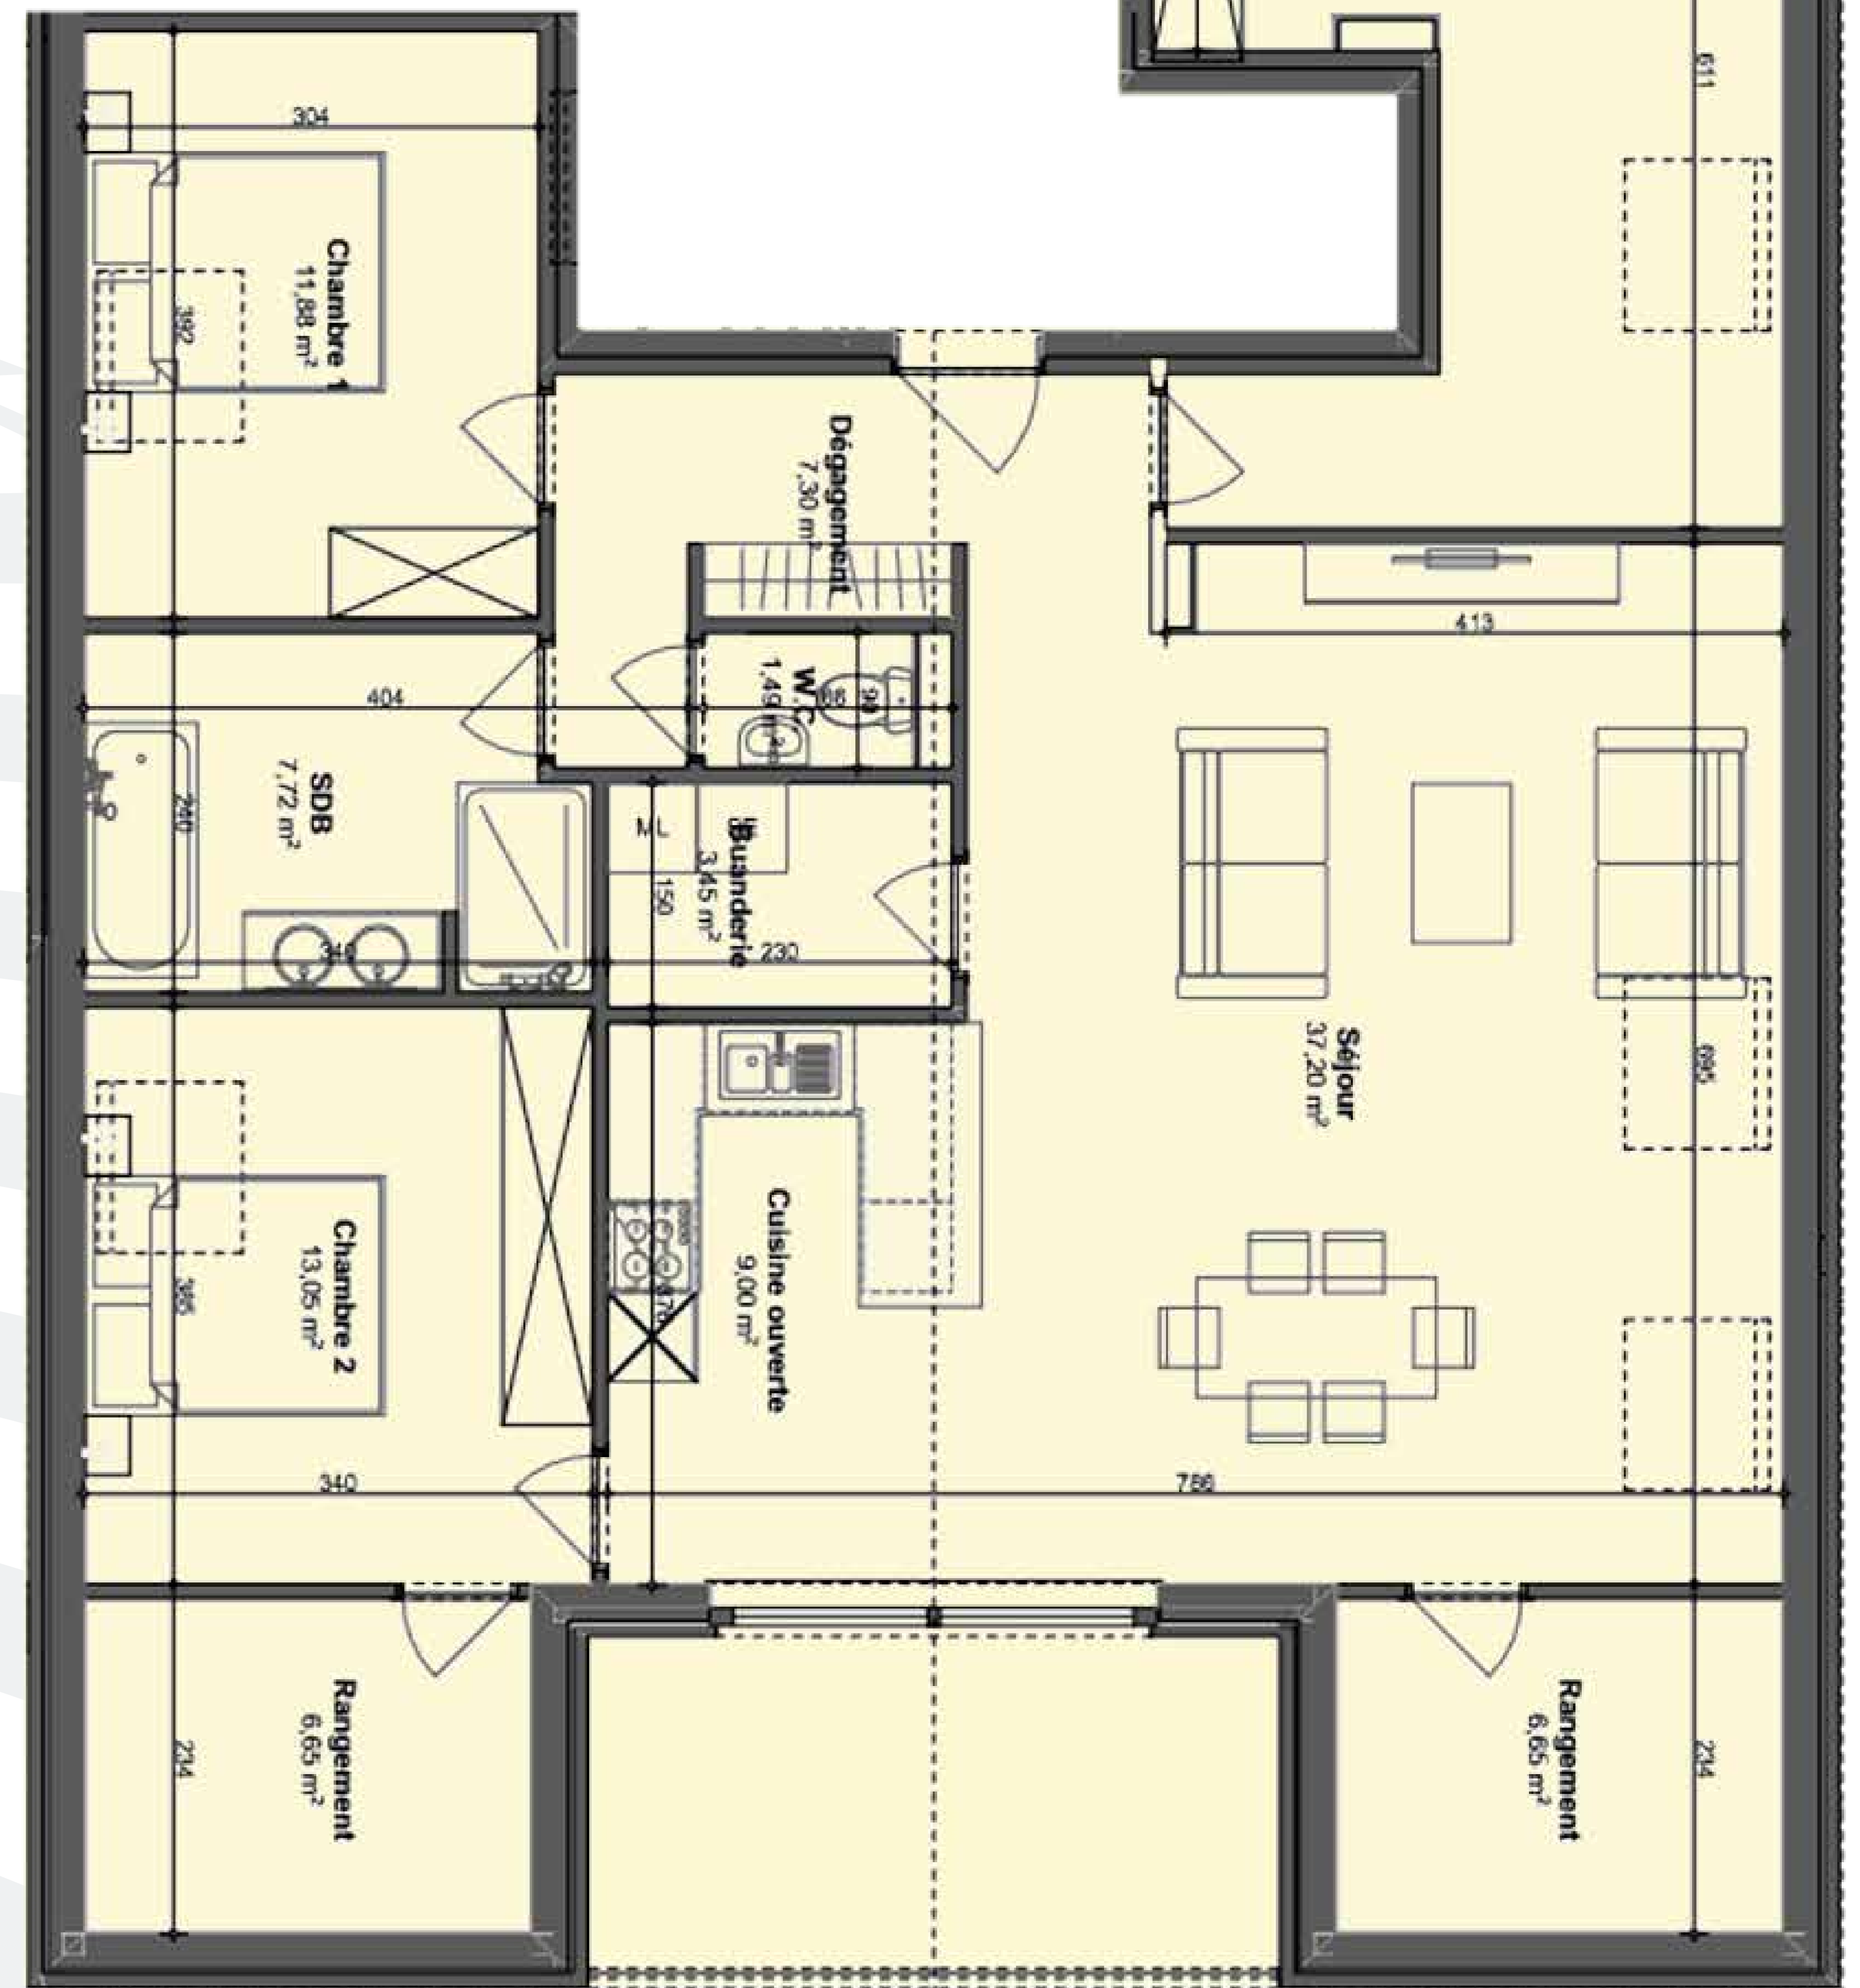

# RÉSIDENCE LA STATION

Rue de la Station - 6920 Wellin

## Appartement A02.10

🛏️ : 3

🚿 : 1

📏 : 149.0m<sup>2</sup>

avec balcon

2ÈME ÉTAGE

VUE DE FACE

Découvrez votre nouveau lieu de vie...