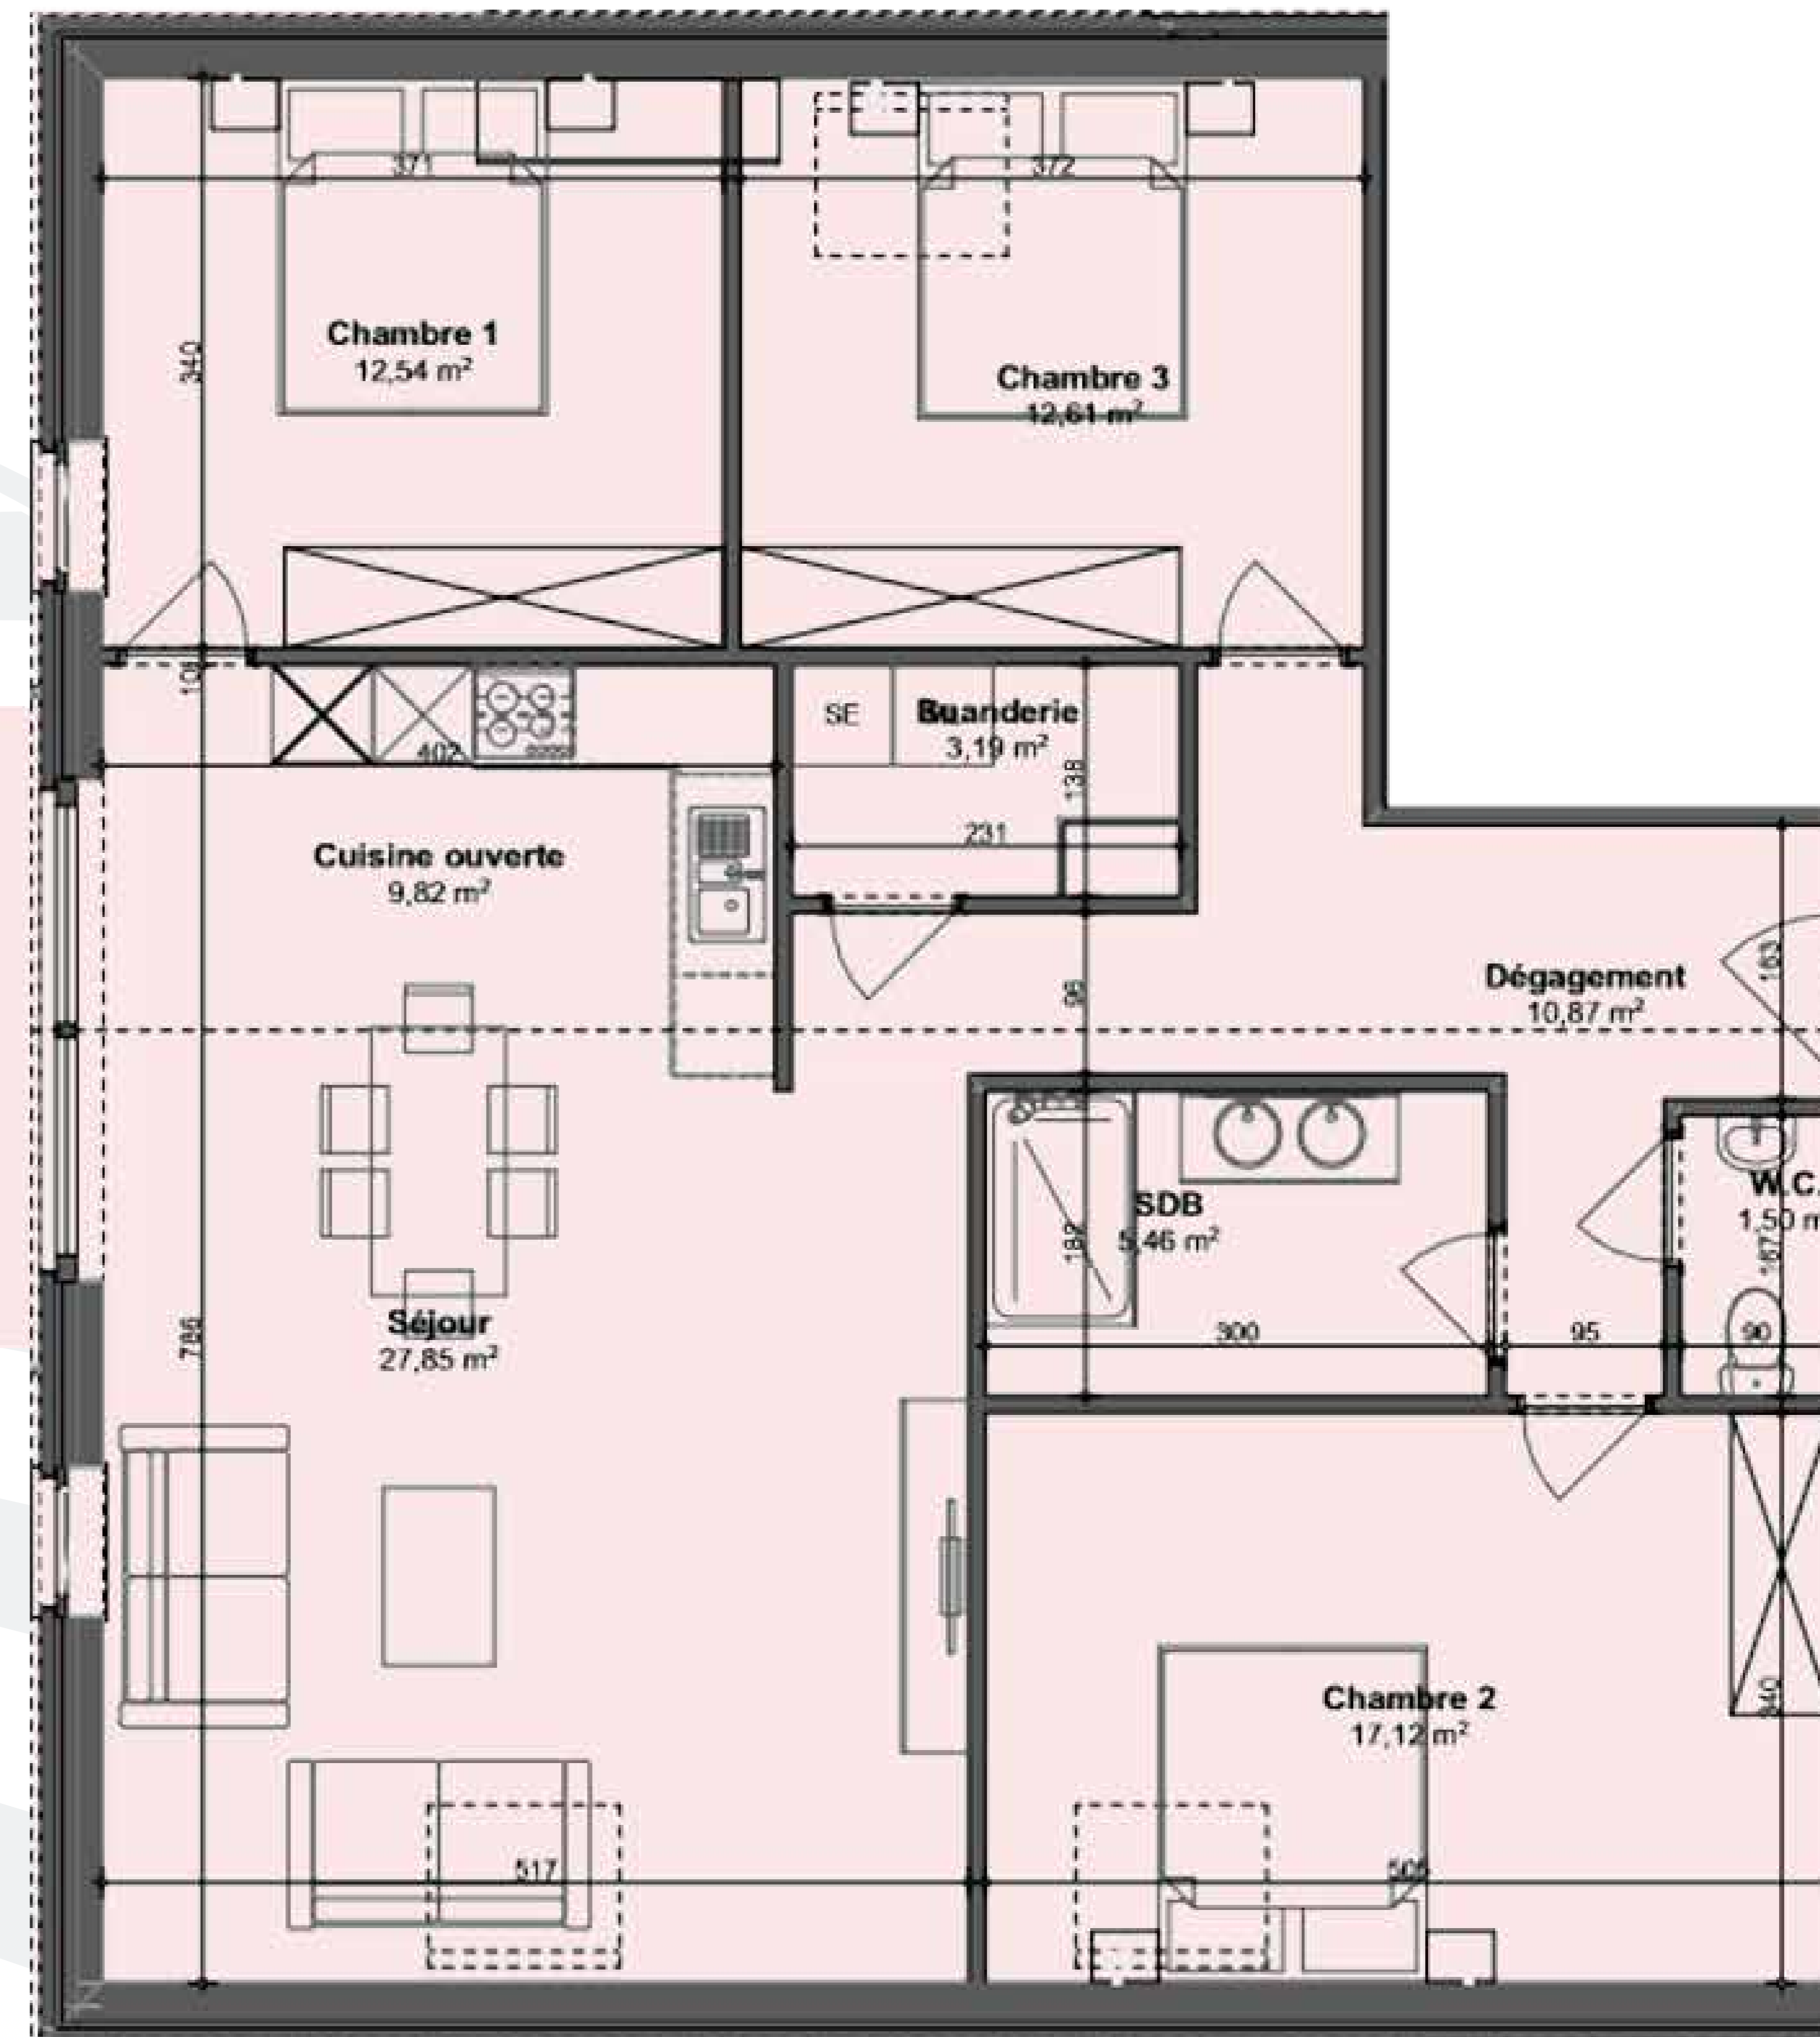

RÉSIDENCE LA
STATION

Rue de la Station - 6920 Wellin

Appartement A02.09

: 3

: 1

: 117.0m²

avec balcon

2ÈME ÉTAGE

VUE DE FACE

Découvrez votre nouveau lieu de vie...

Contact : 061.58.89.24