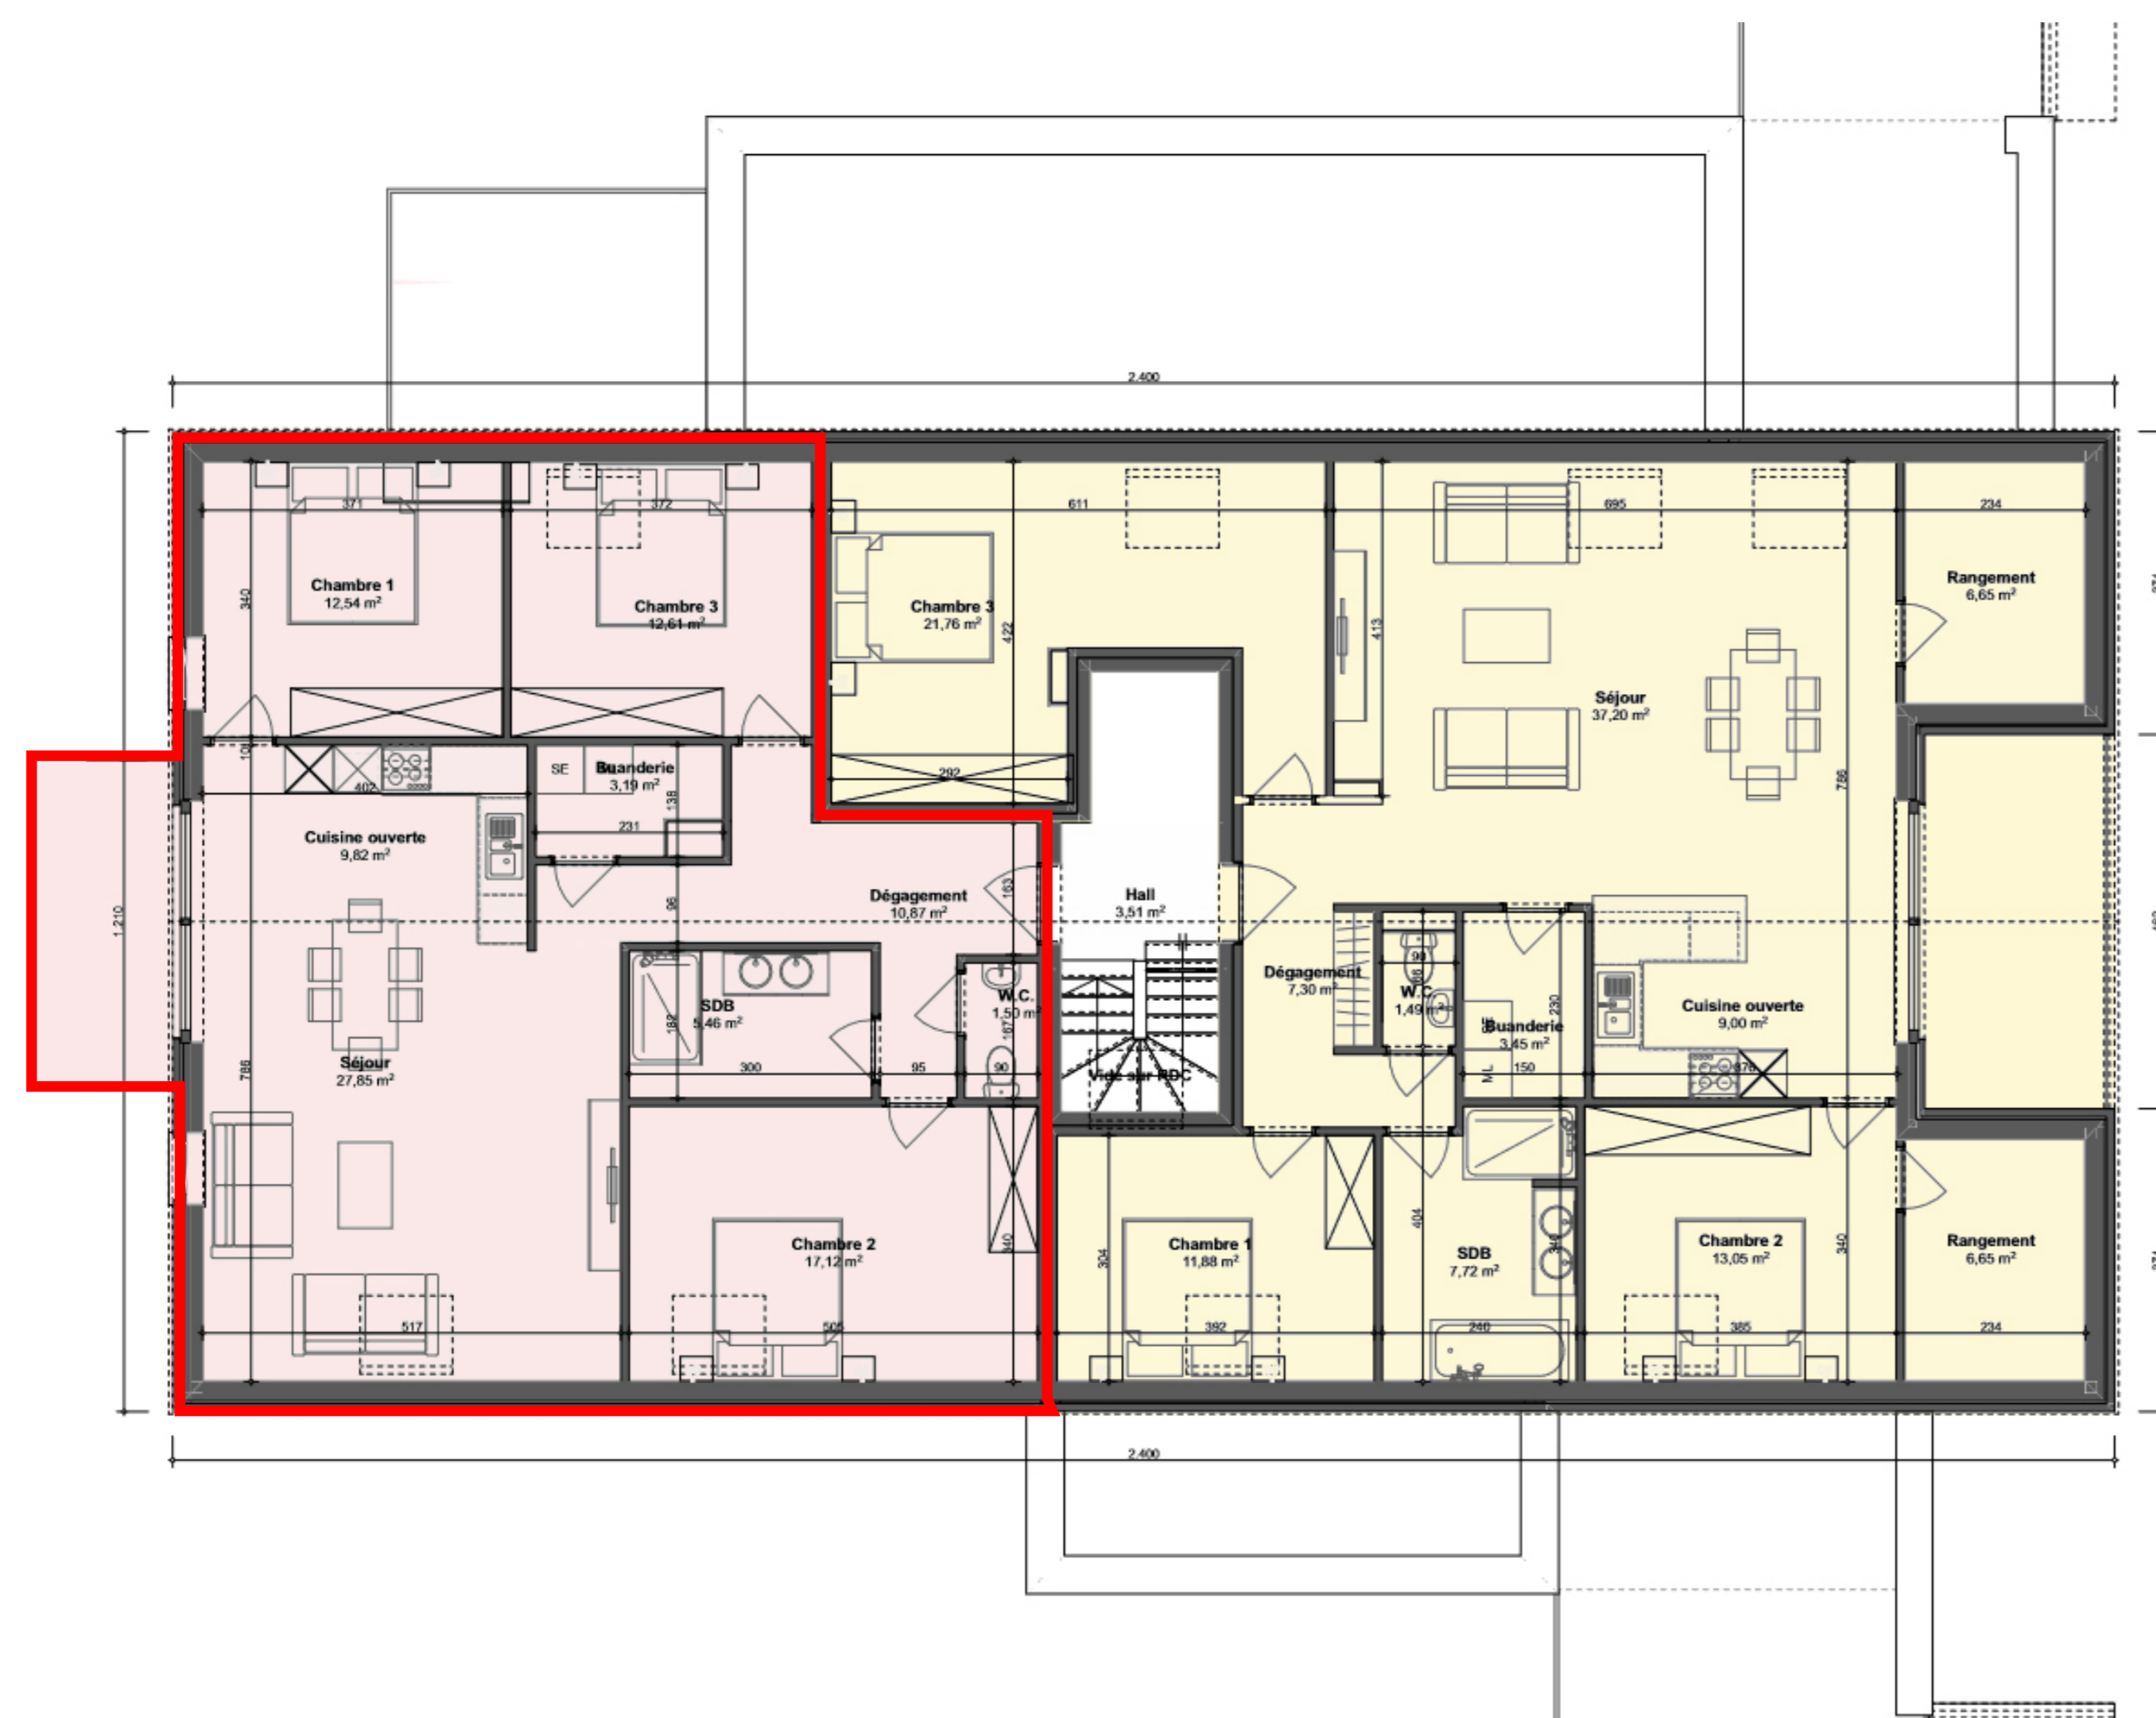

RÉSIDENCE LA
STATION

Rue de la Station - 6920 Wellin

Appartement A02.09

: 3

: 1

: 117.0m²

avec balcon

2ÈME ÉTAGE

VUE DE FACE

Découvrez votre nouveau lieu de vie...

Contact : 061.58.89.24