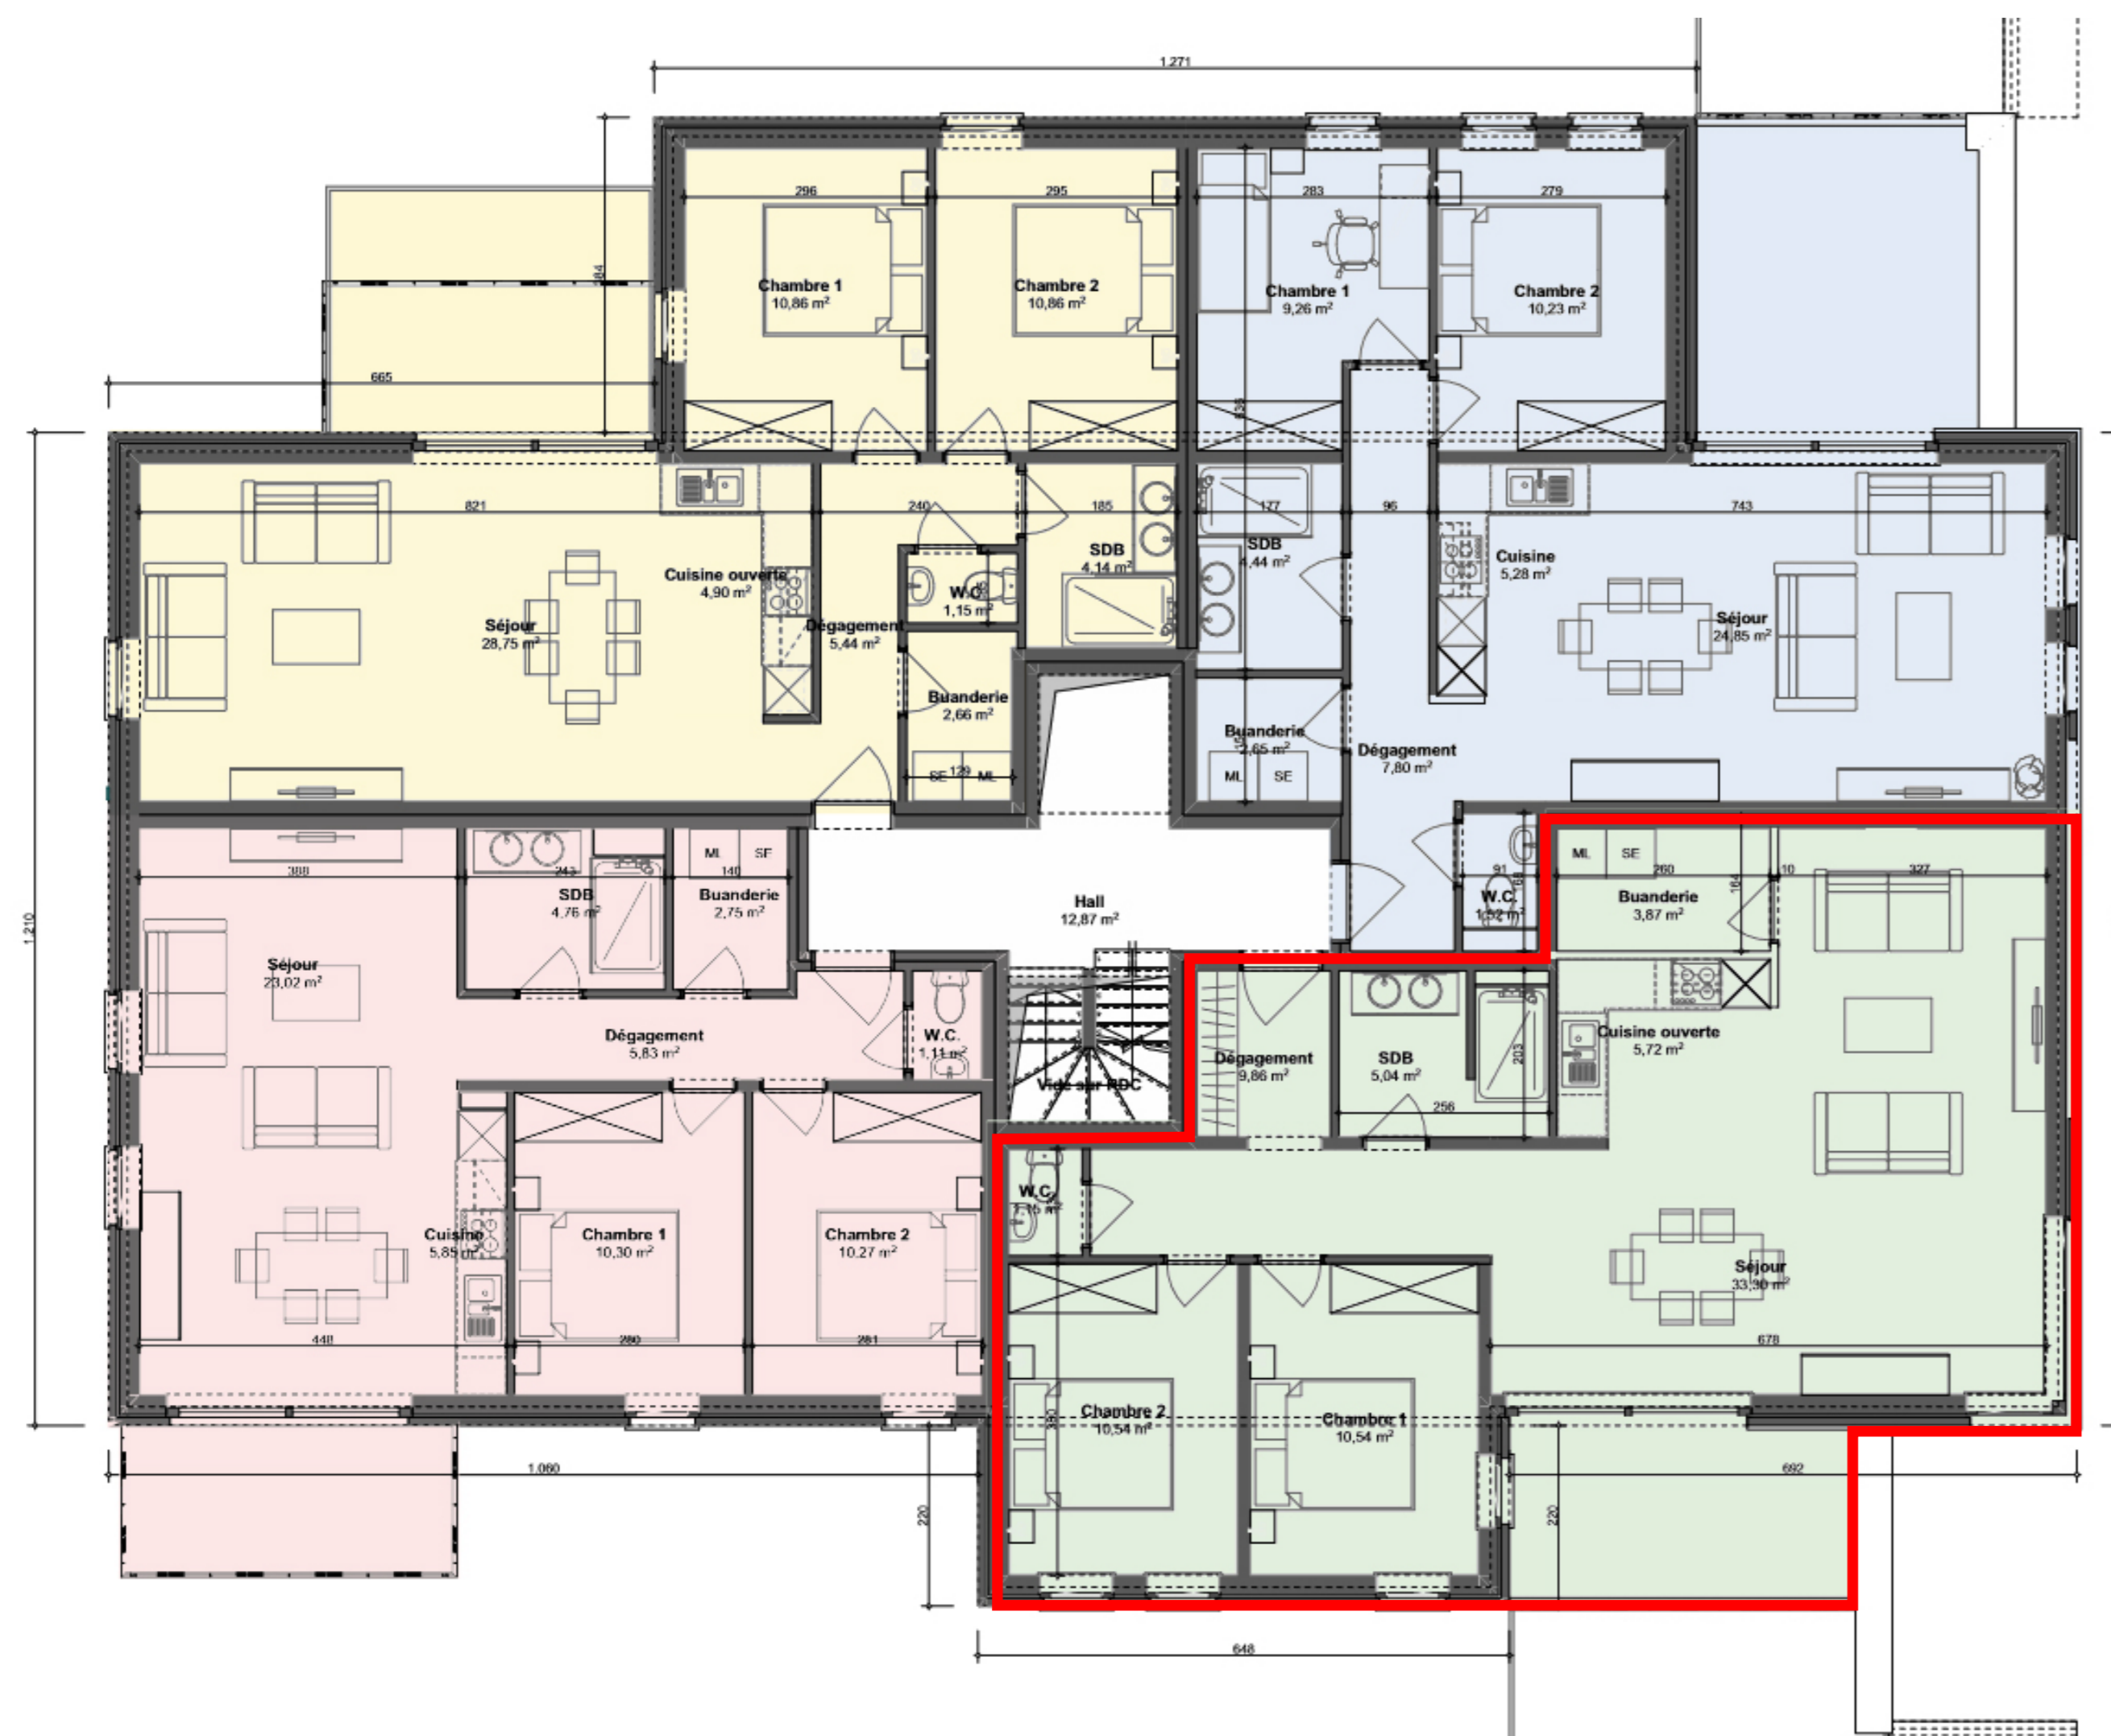

RÉSIDENCE LA STATION

Rue de la Station - 6920 Wellin

Appartement A01.08

 : 2  : 1  : 95.0m²
avec balcon

1ER ÉTAGE

VUE DE FACE

Découvrez votre nouveau lieu de vie...

Contact : 061.58.89.24