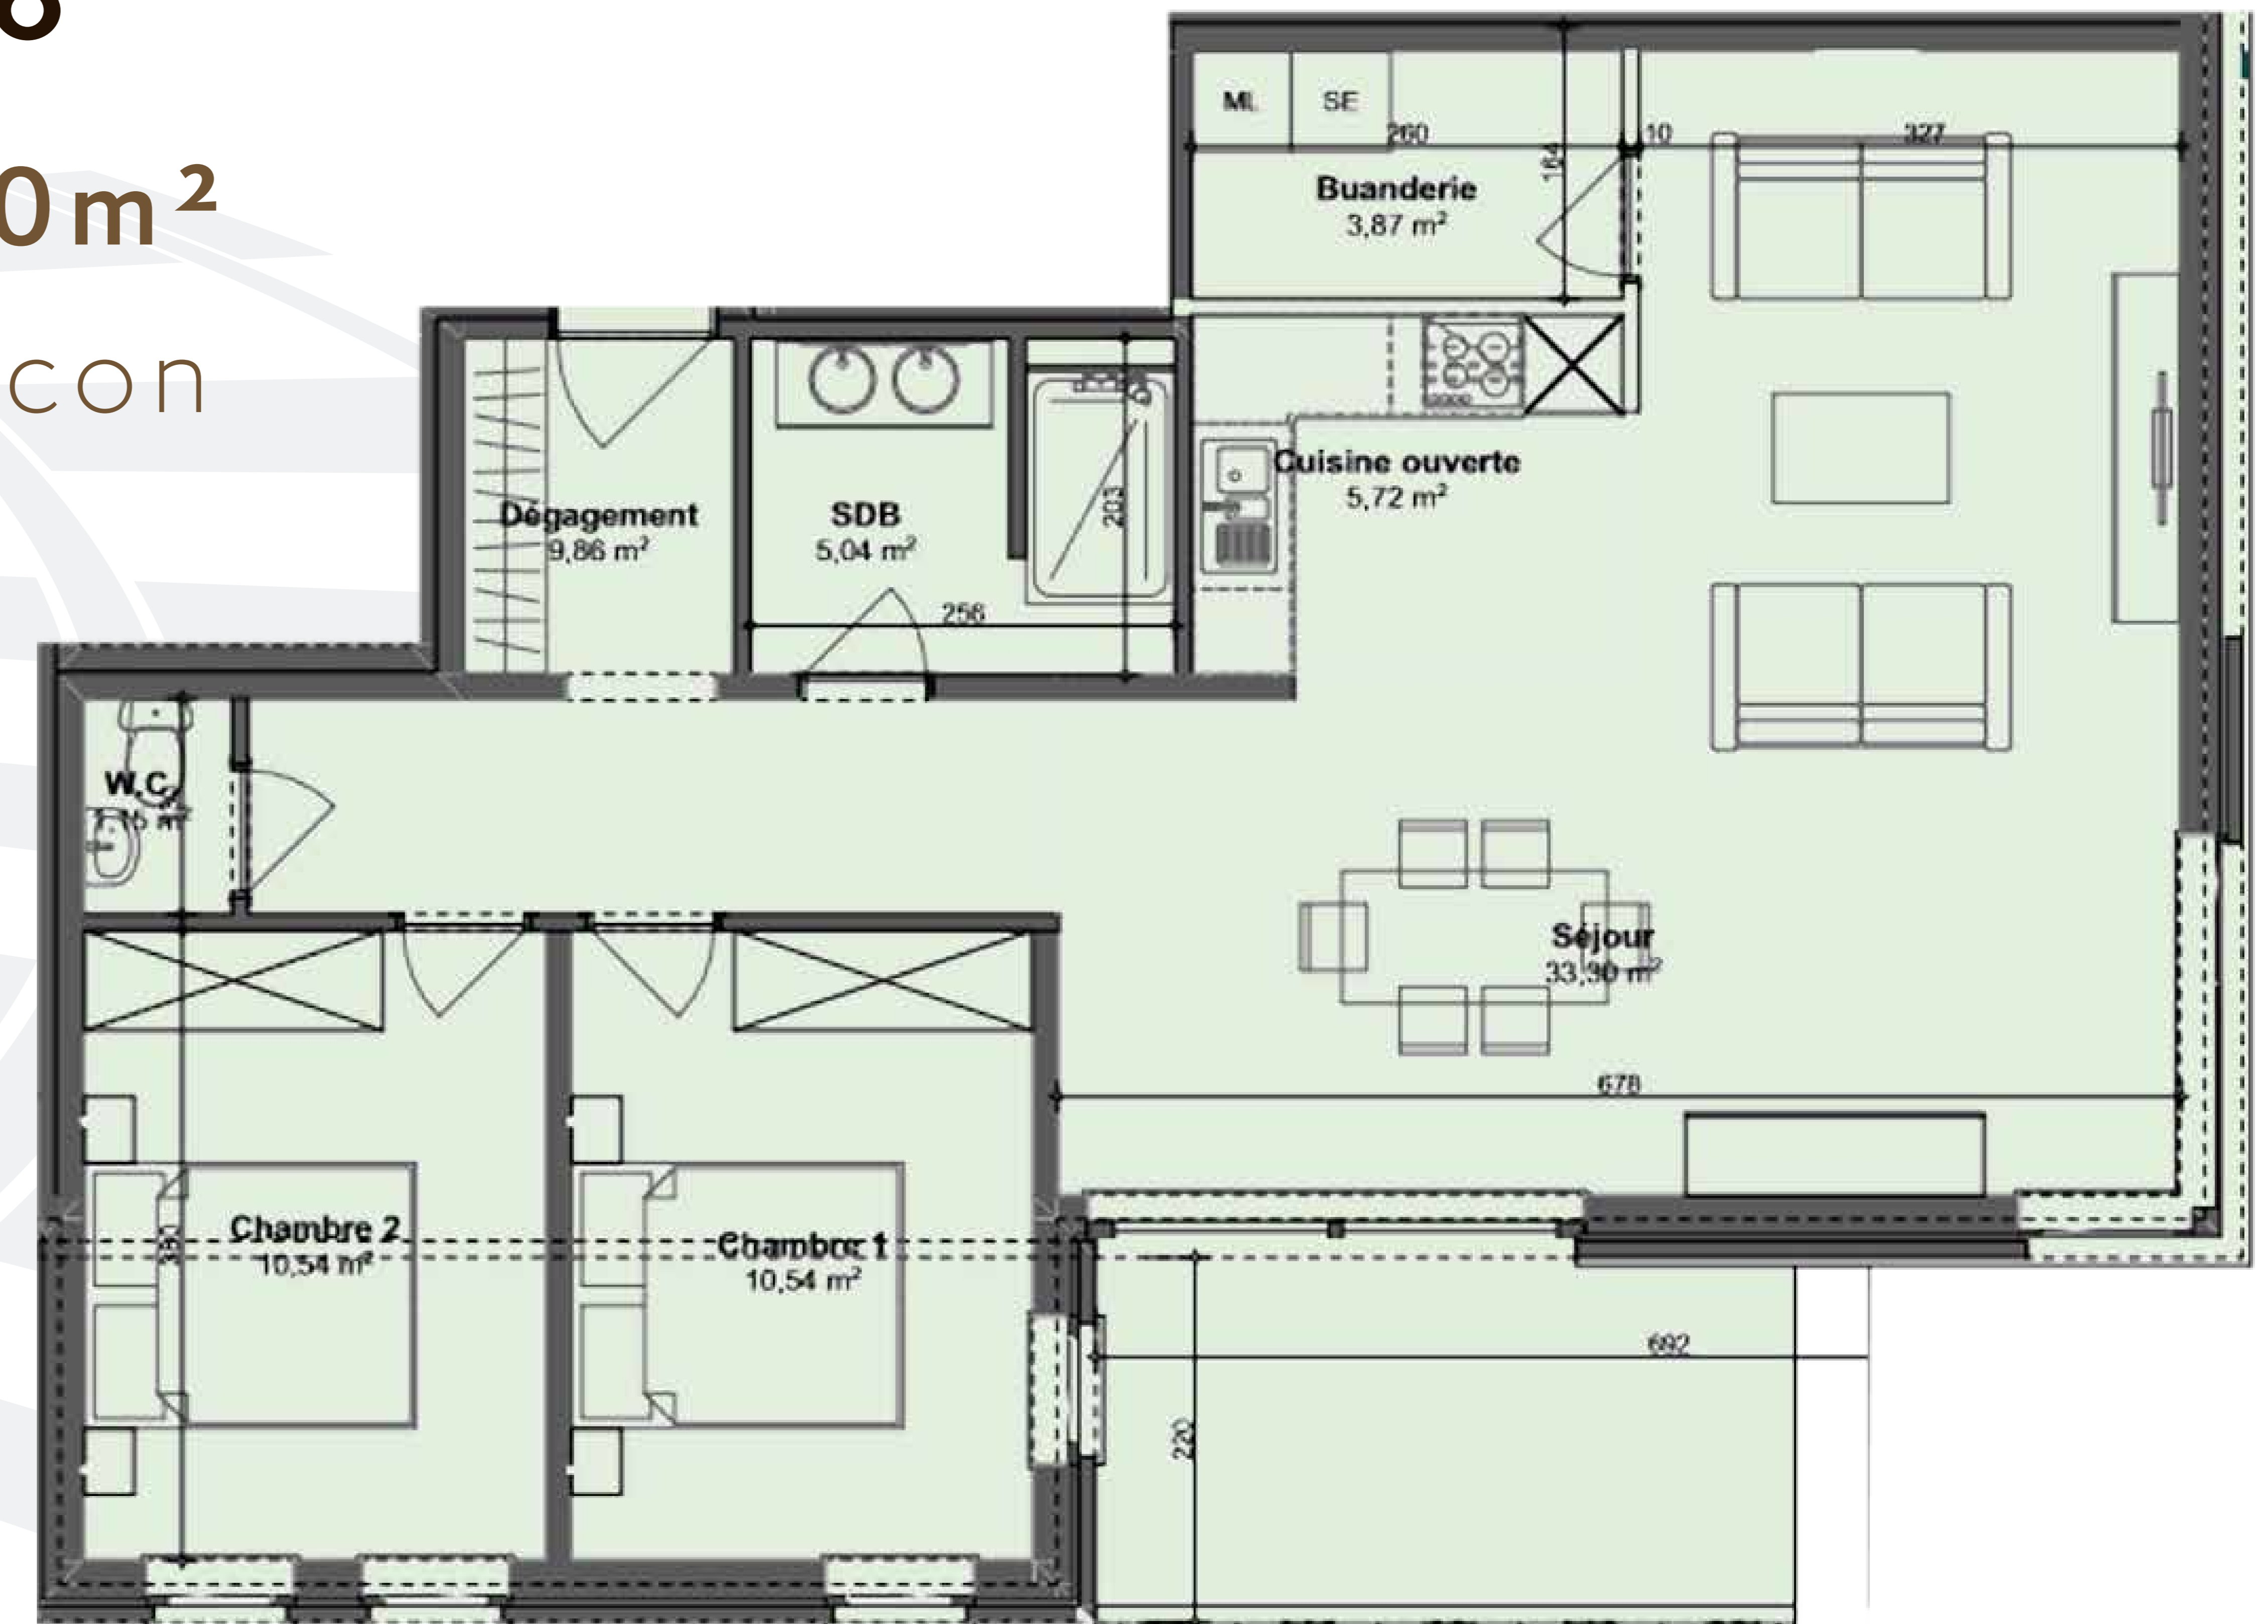

RÉSIDENCE LA STATION

Rue de la Station - 6920 Wellin

Appartement A01.08

 : 2  : 1  : 95.0m²
avec balcon

1ER ÉTAGE

VUE DE FACE

Découvrez votre nouveau lieu de vie...

Contact : 061.58.89.24