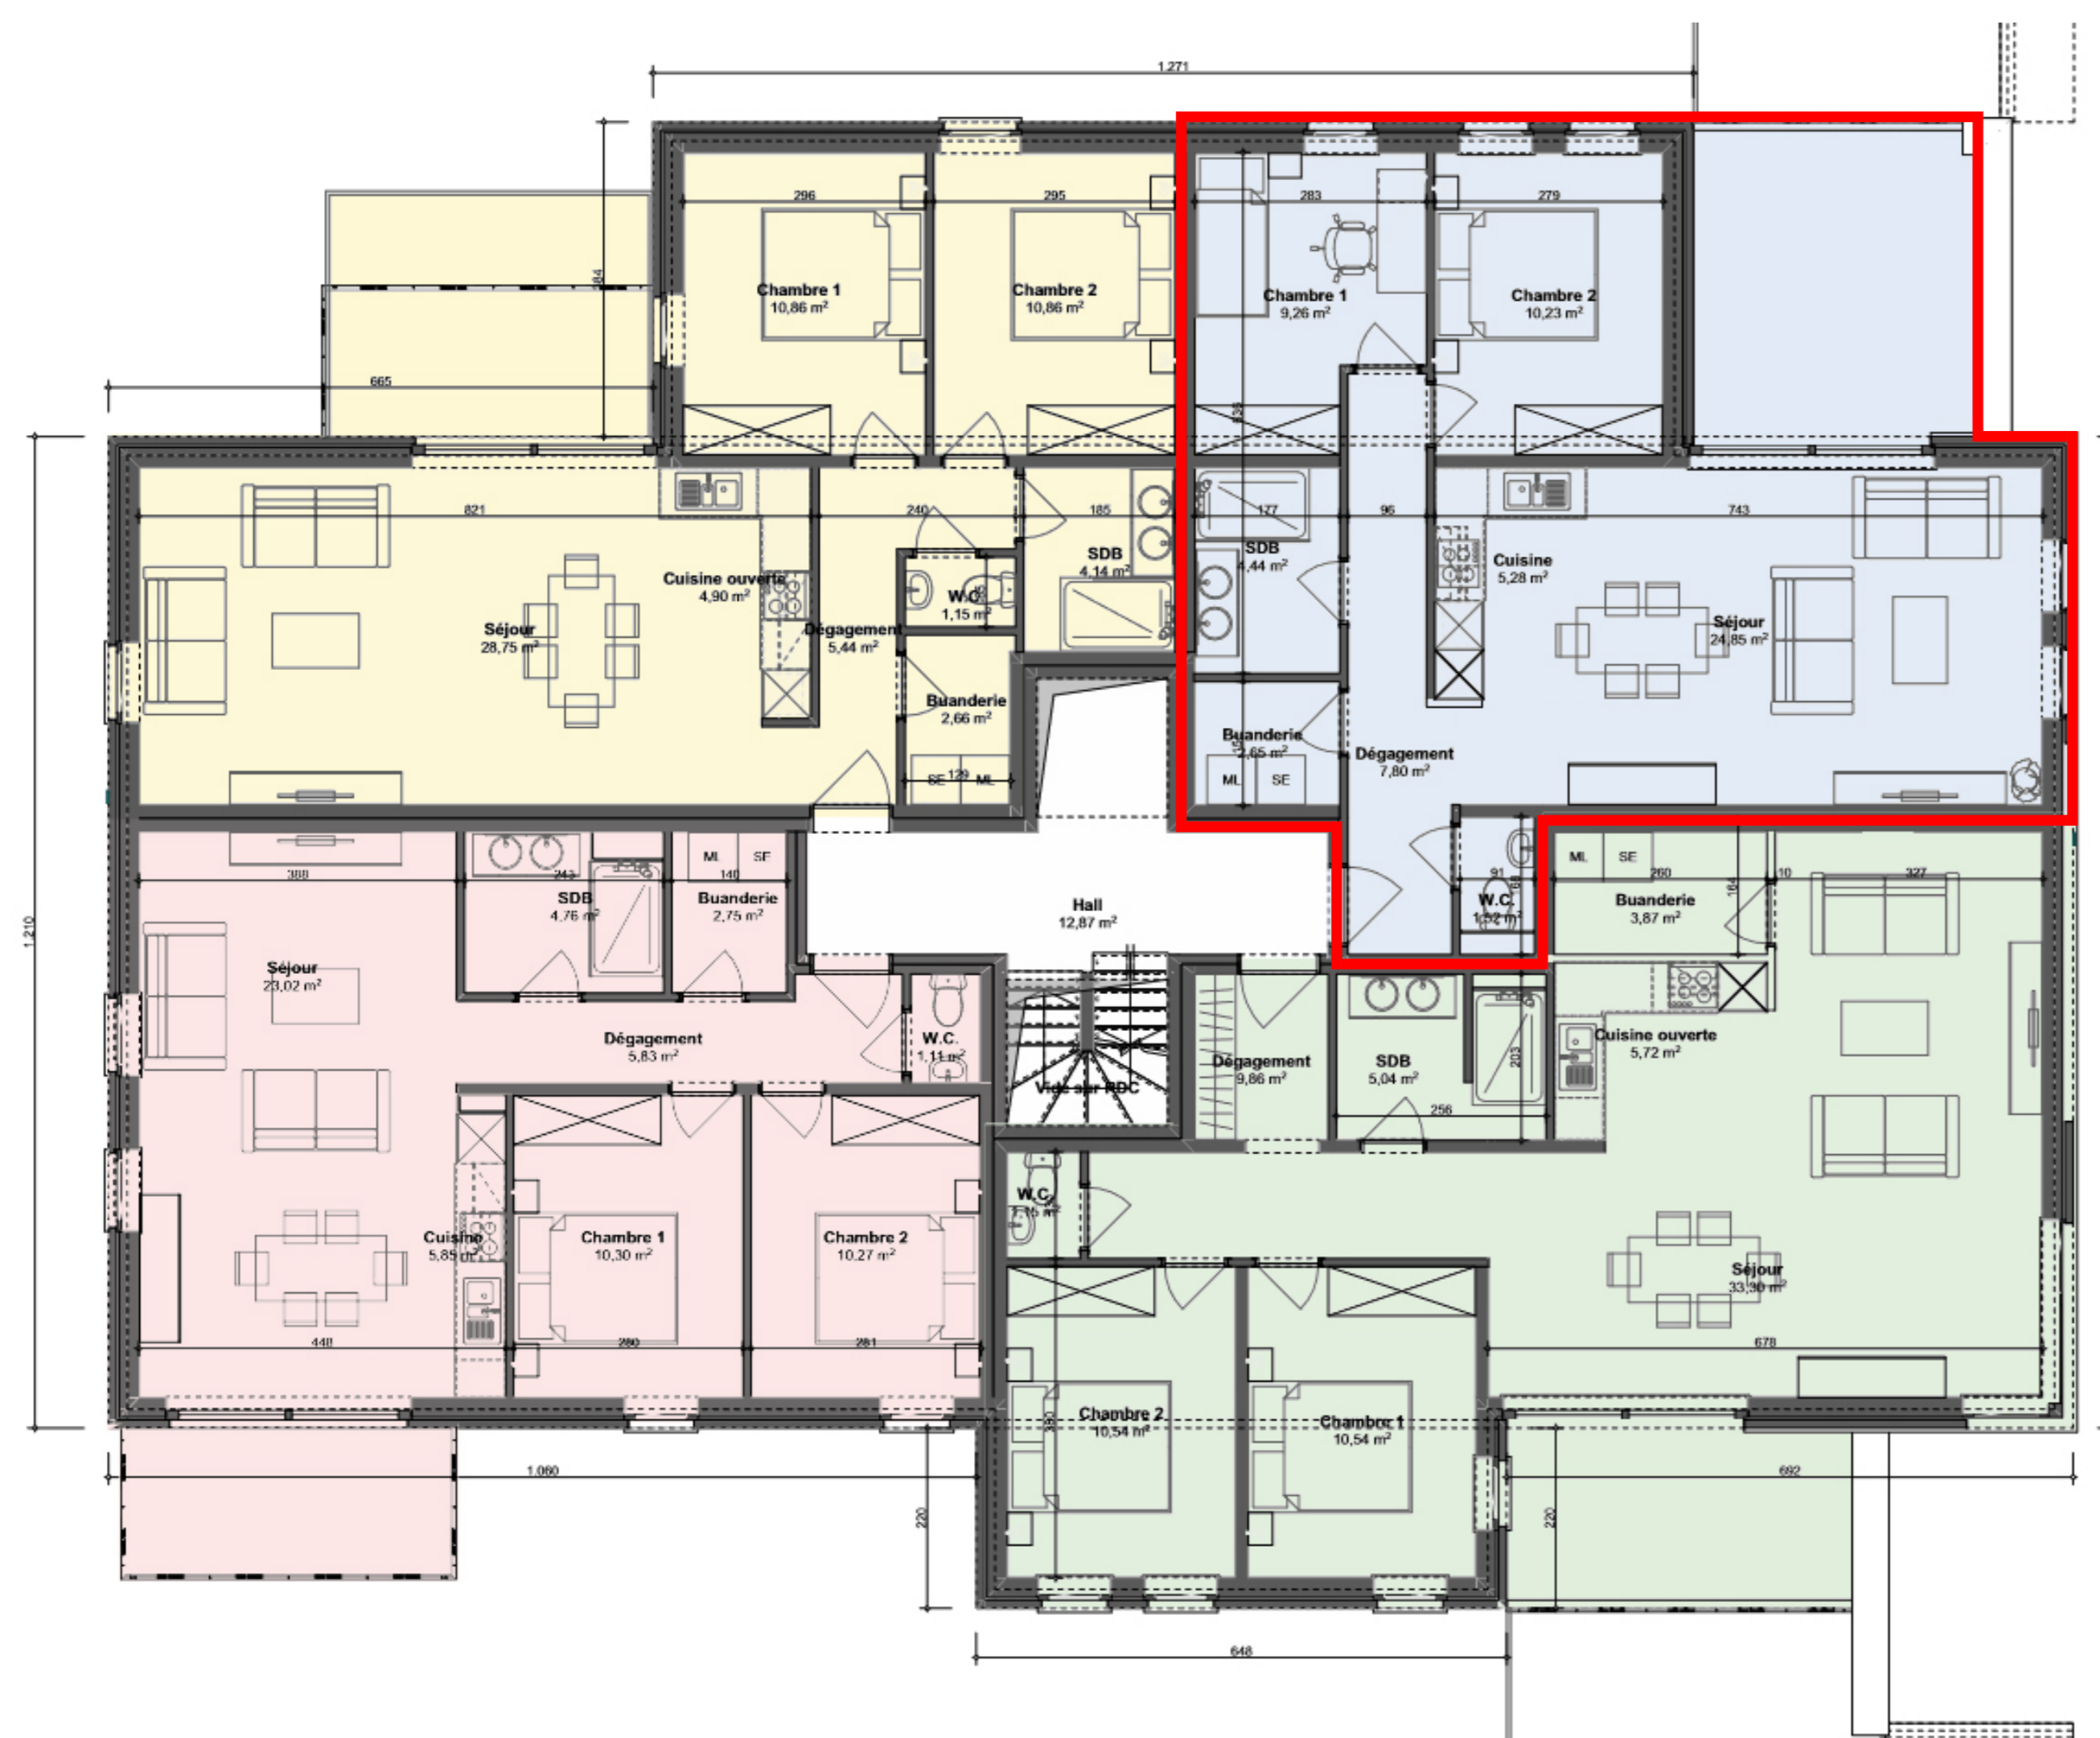

RÉSIDENCE LA STATION

Rue de la Station - 6920 Wellin

Appartement A01.07

 : 2

 : 1

 : 79.0m²

avec balcon

1ER ÉTAGE

VUE DE DERRIÈRE

Découvrez votre nouveau lieu de vie...

Contact : 061.58.89.24

Ces informations et plans sont purement indicatifs et non contractuels. Des modifications peuvent intervenir en cours d'exécution.