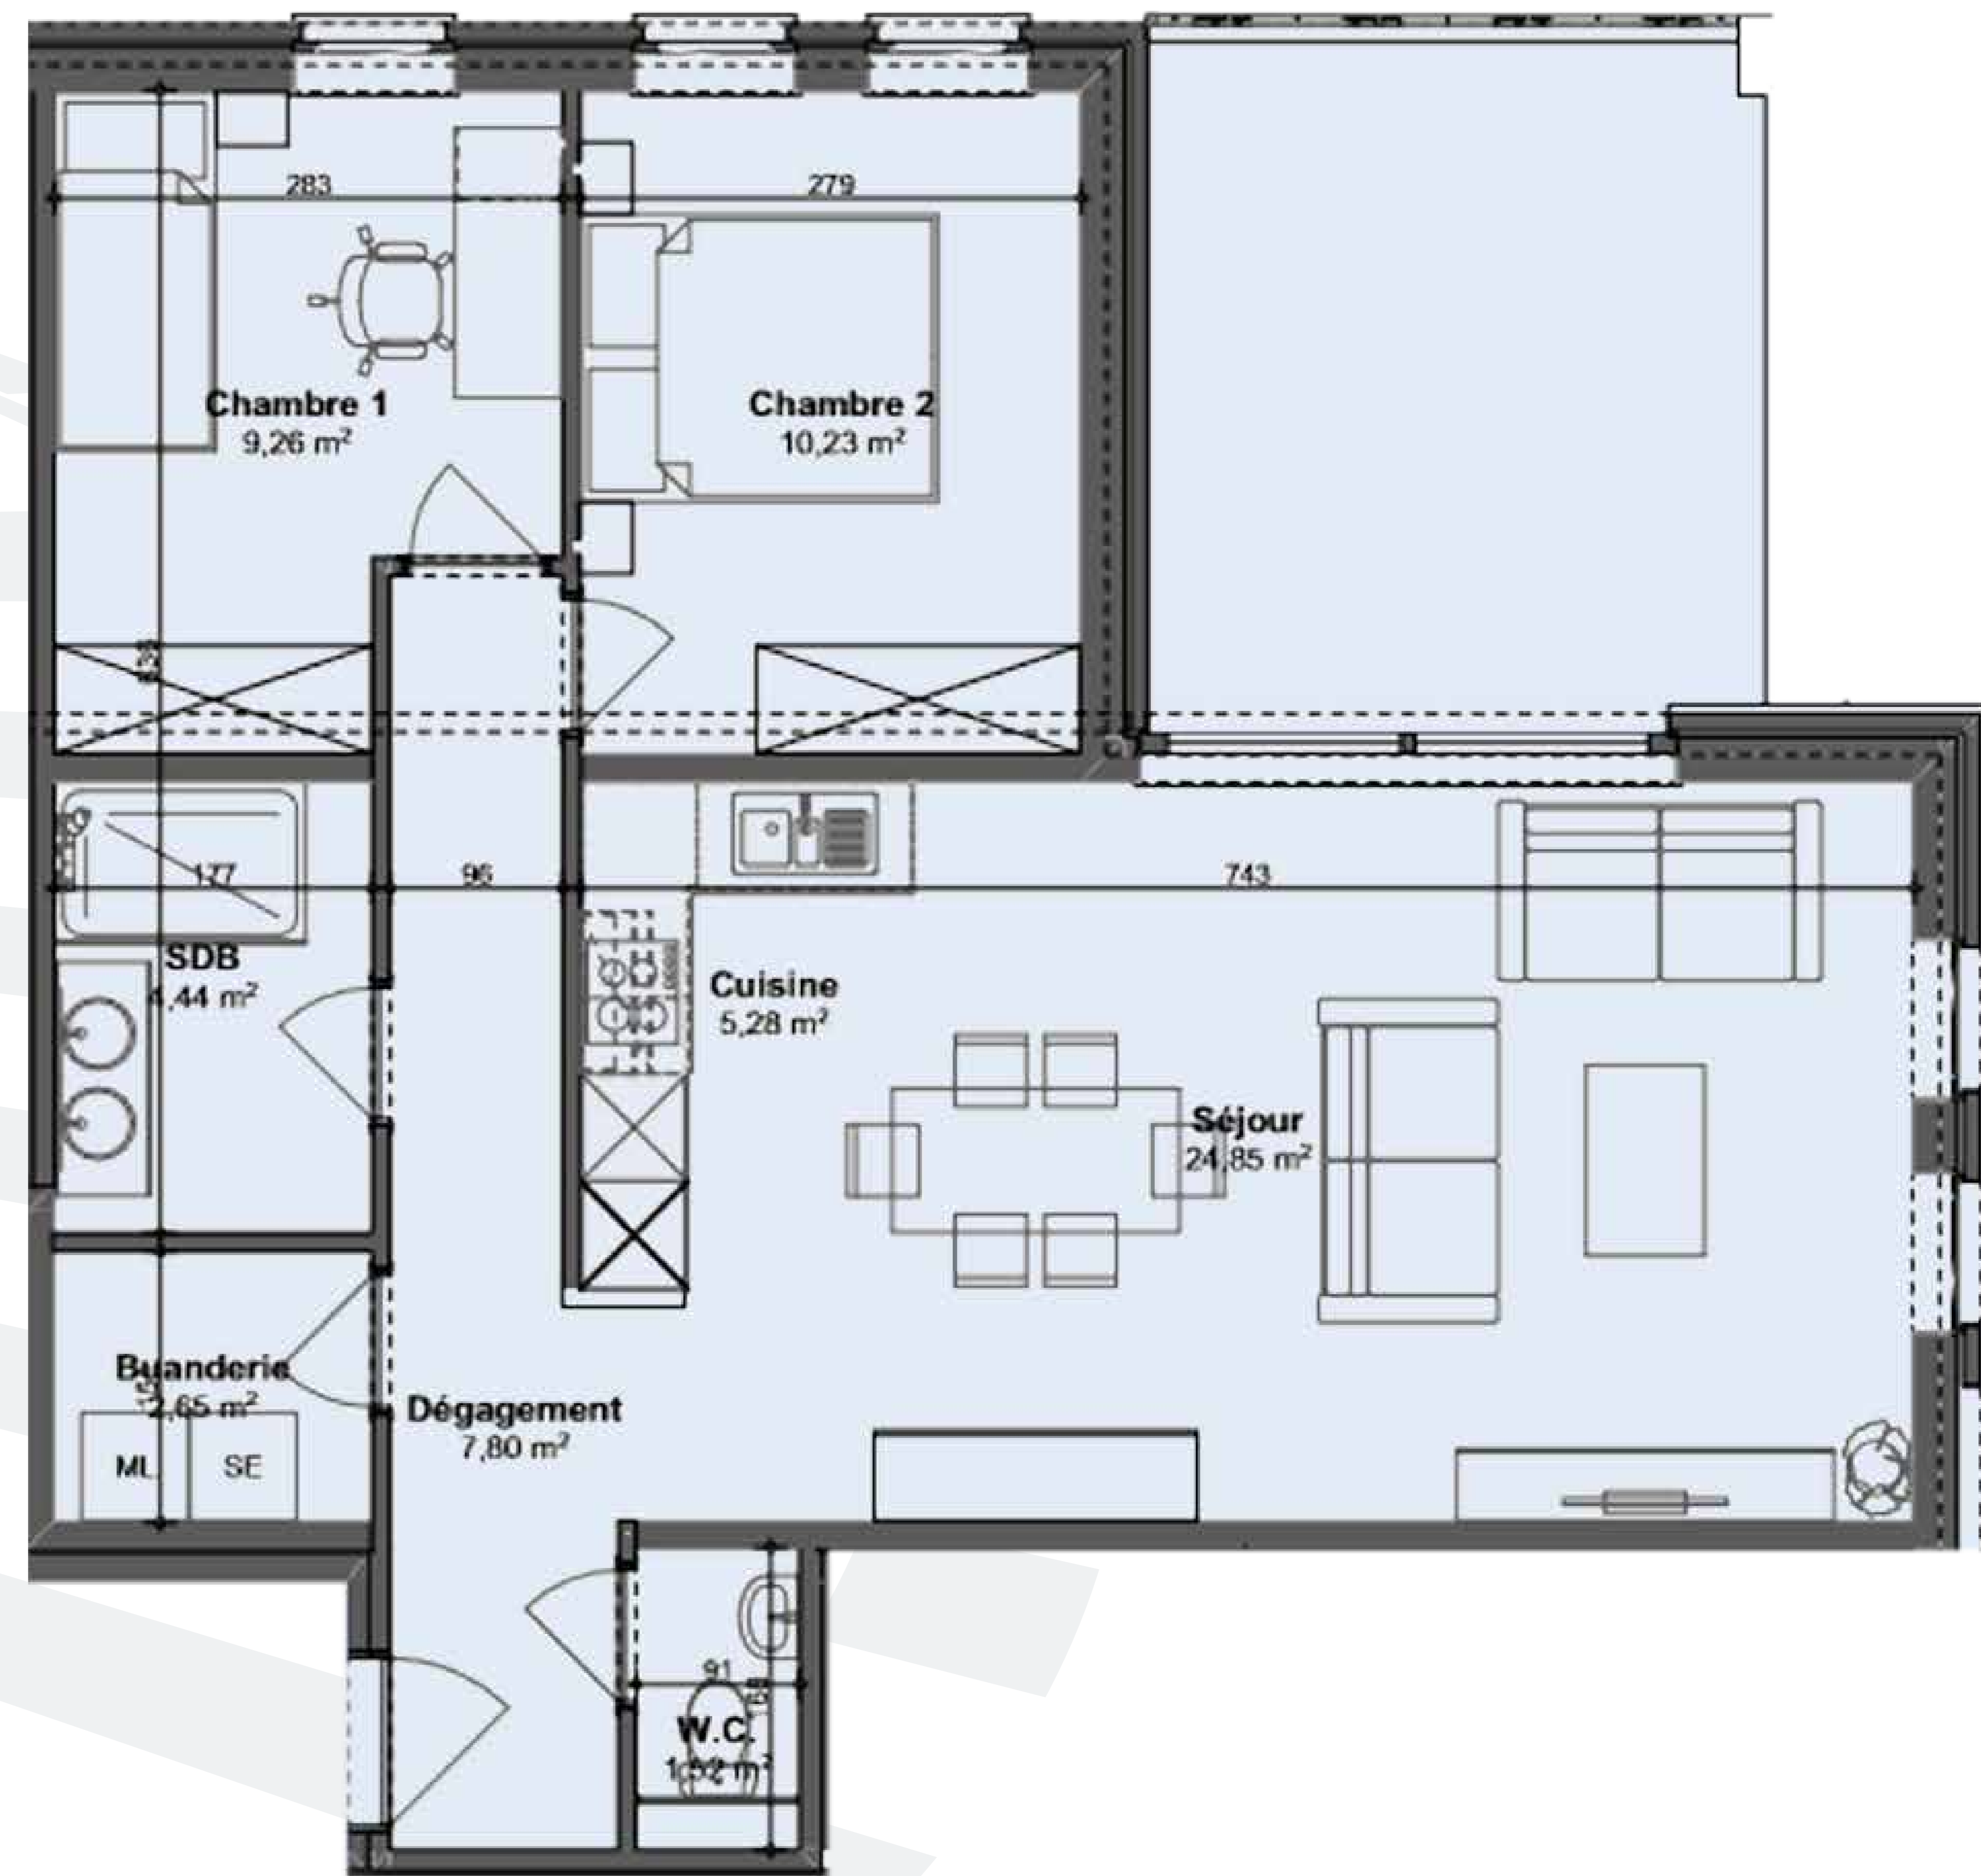

RÉSIDENCE LA STATION

Rue de la Station - 6920 Wellin

Appartement A01.07

 : 2

 : 1

 : 79.0m²

avec balcon

1ER ÉTAGE

VUE DE DERRIÈRE

Découvrez votre nouveau lieu de vie...

Contact : 061.58.89.24

Ces informations et plans sont purement indicatifs et non contractuels. Des modifications peuvent intervenir en cours d'exécution.