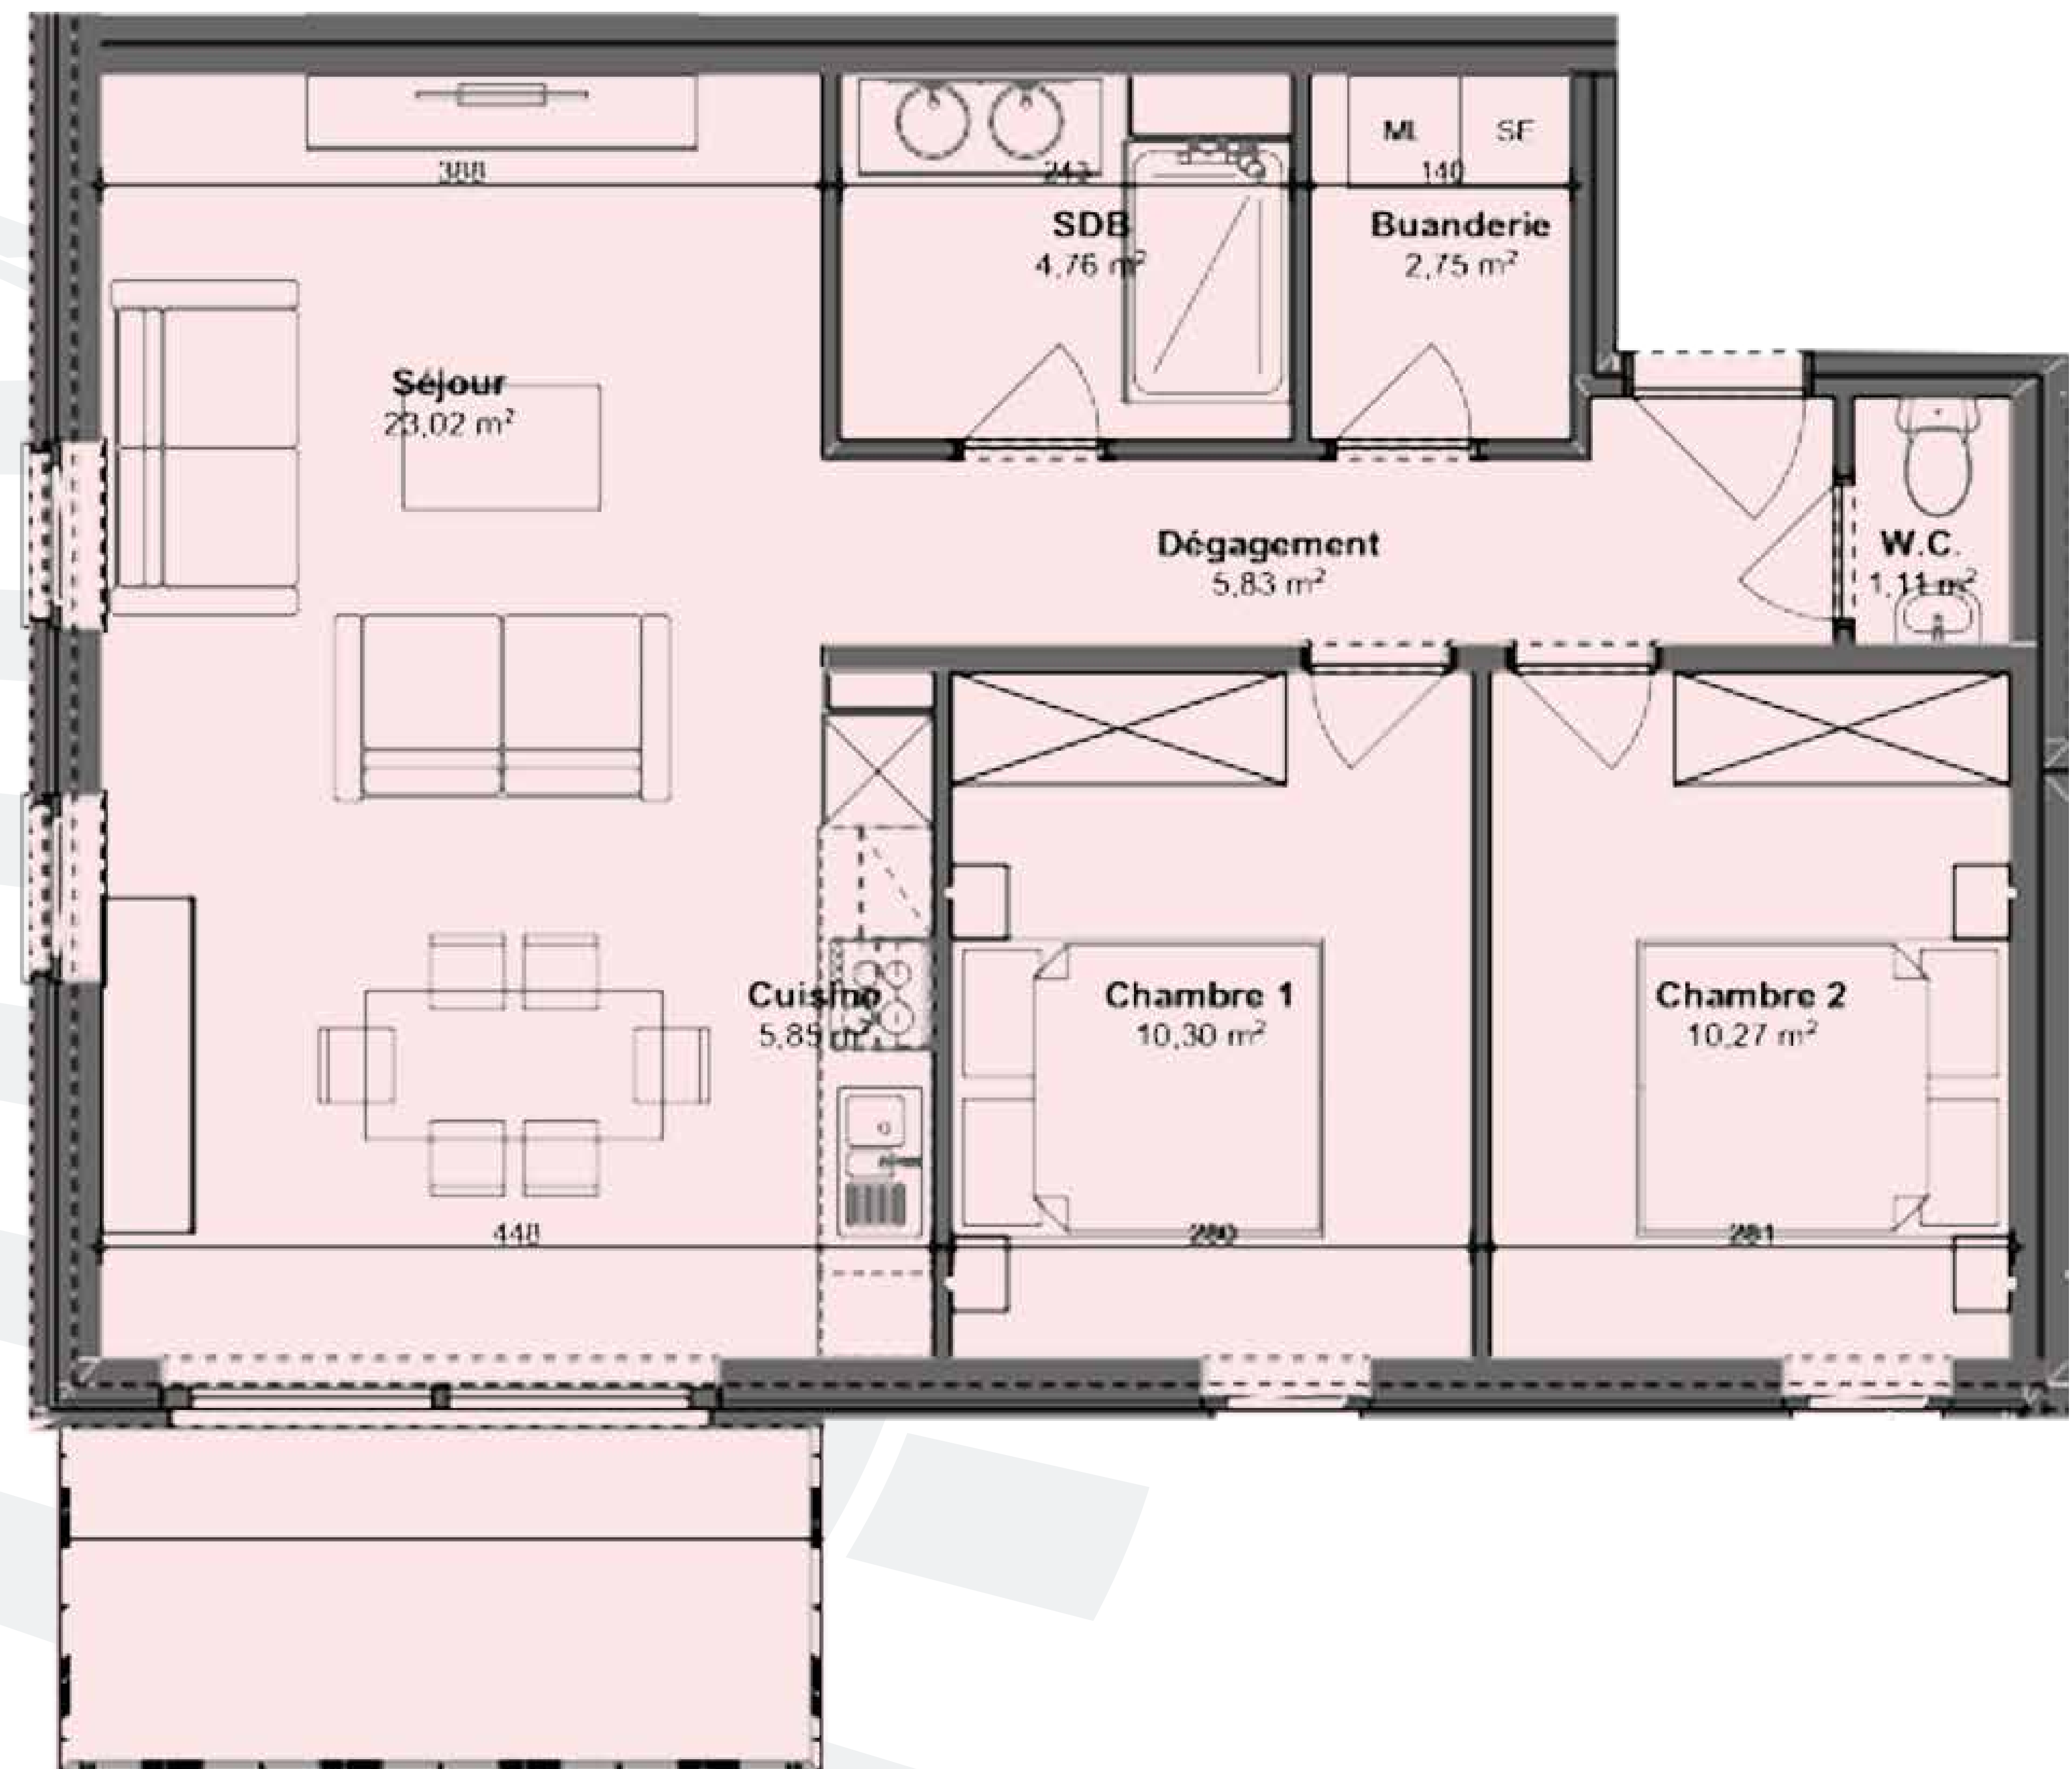

RÉSIDENCE LA STATION

Rue de la Station - 6920 Wellin

Appartement A01.05

 : 2

 : 1

 : 76.0m²

avec balcon

1ER ÉTAGE

VUE DE FACE

Découvrez votre nouveau lieu de vie...

Contact : 061.58.89.24