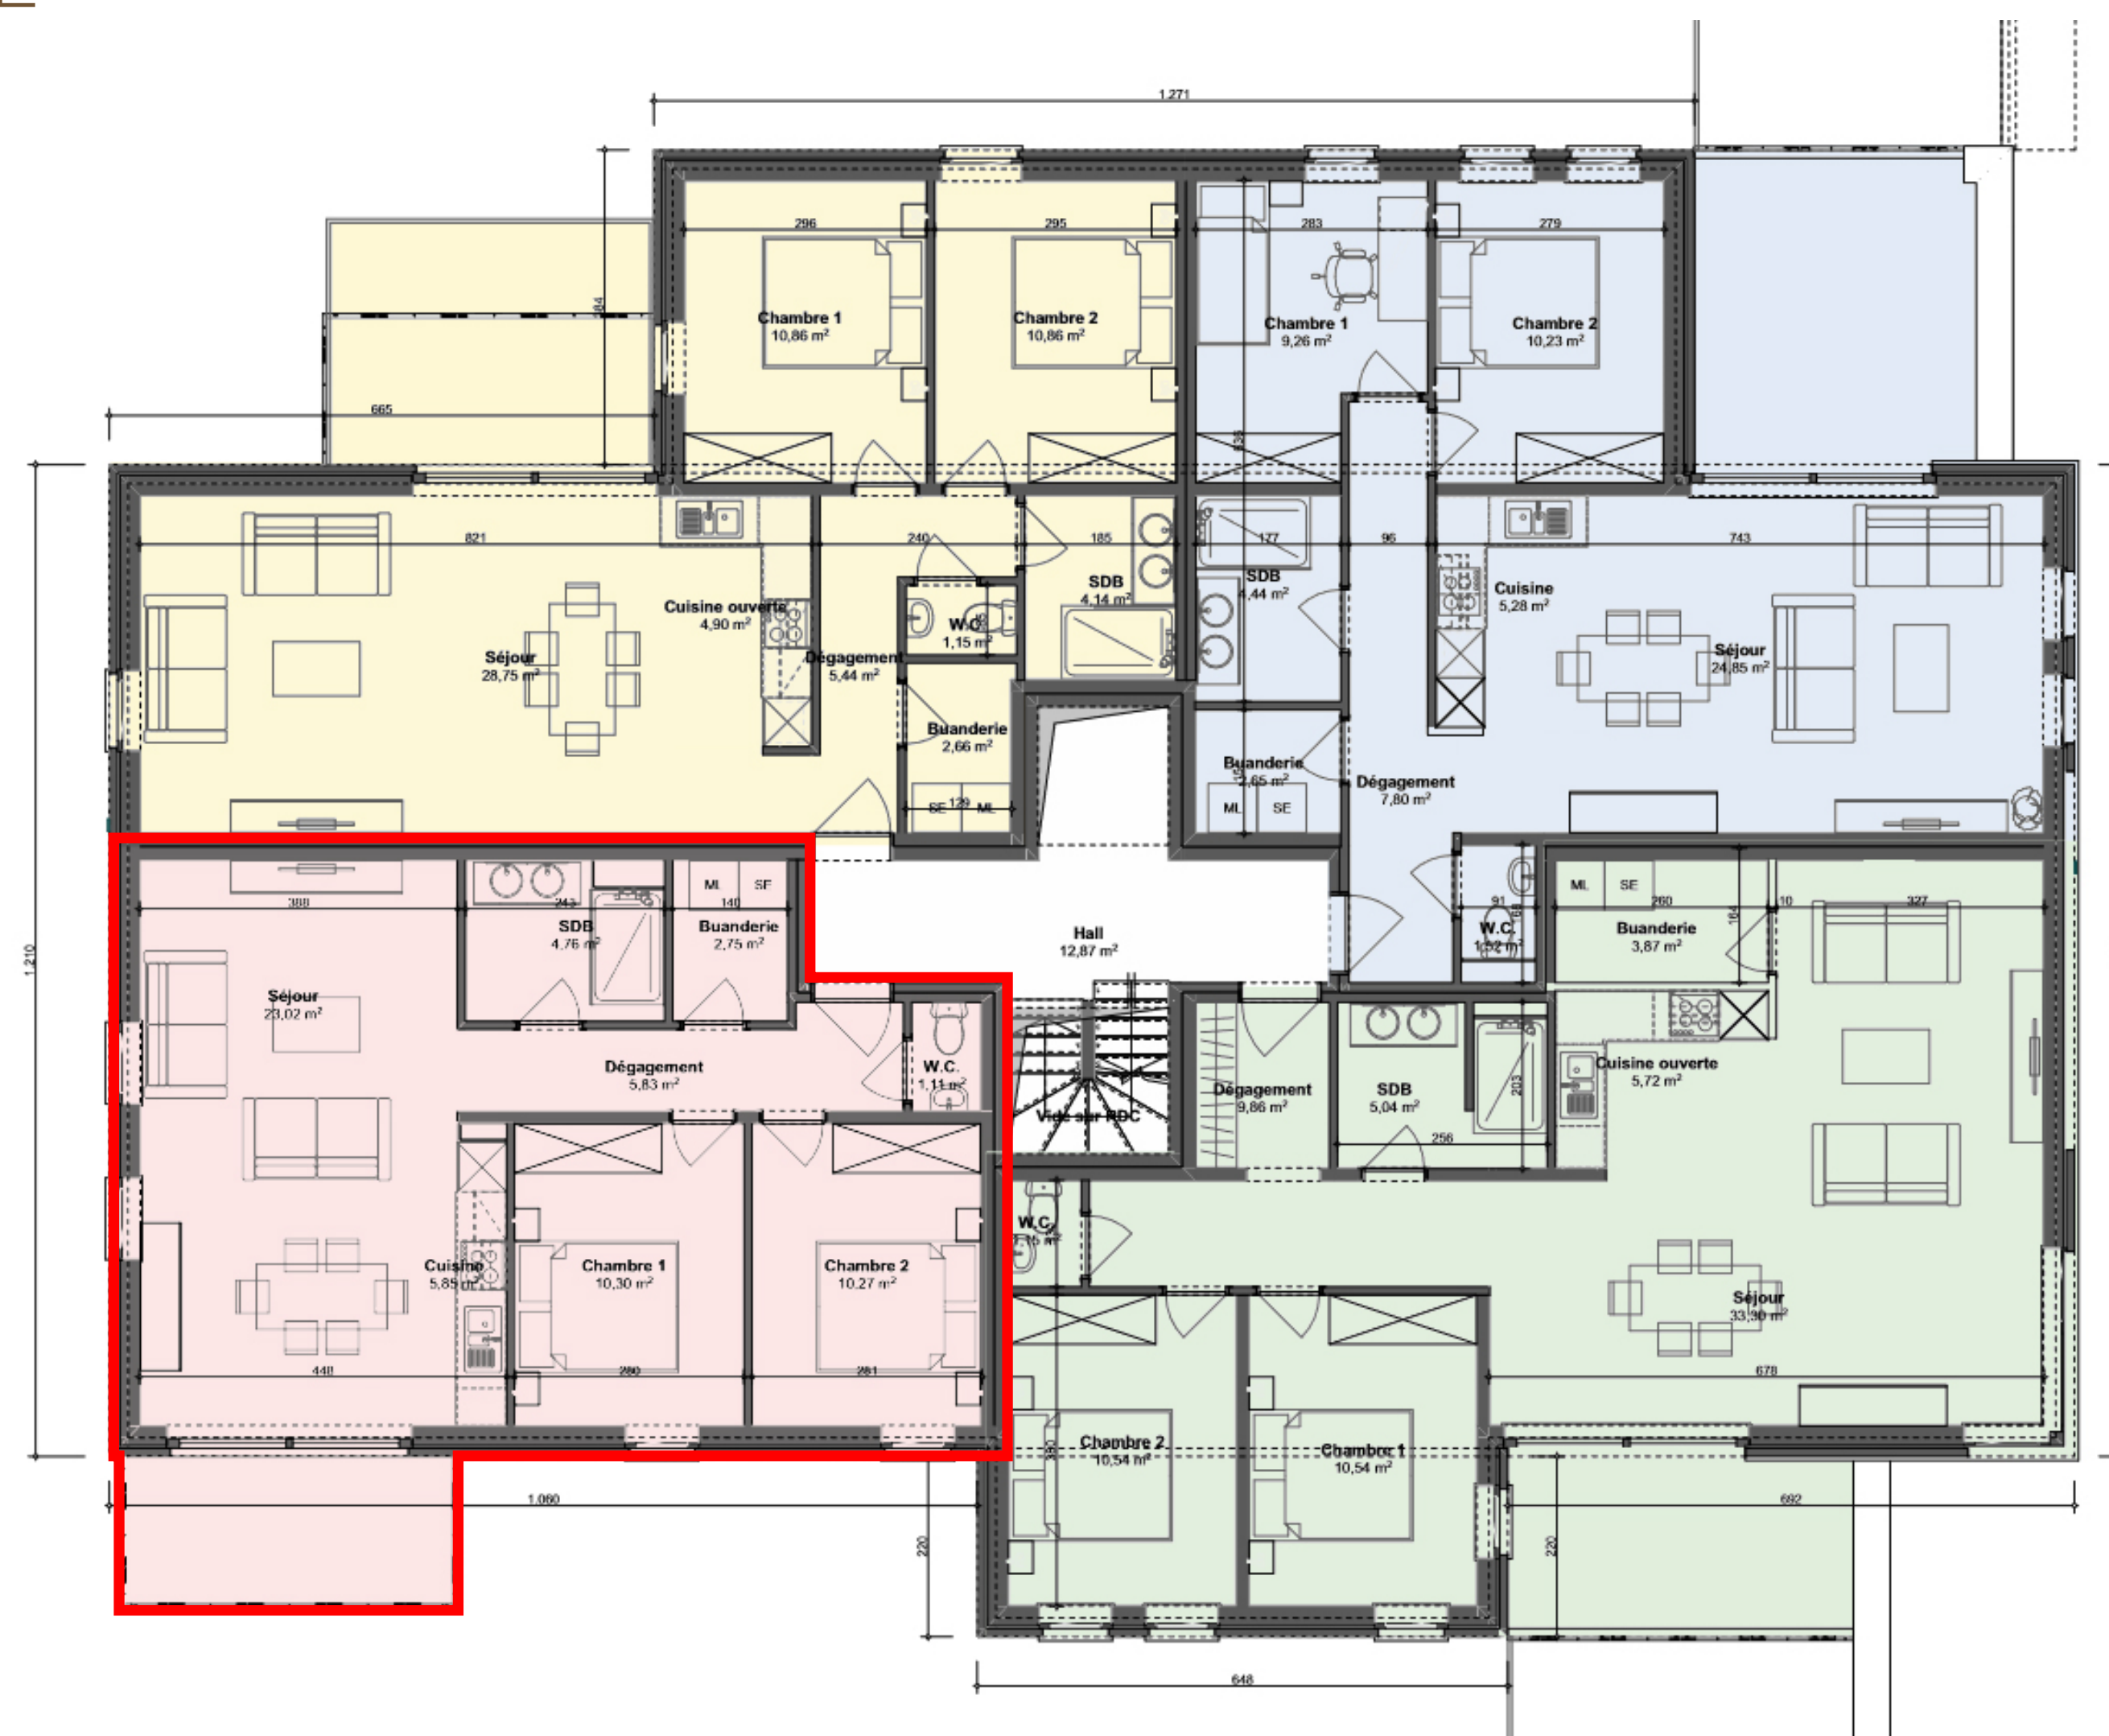

RÉSIDENCE LA STATION

Rue de la Station - 6920 Wellin

Appartement A01.05

 : 2

 : 1

 : 76.0m²

avec balcon

1ER ÉTAGE

VUE DE FACE

Découvrez votre nouveau lieu de vie...

Contact : 061.58.89.24