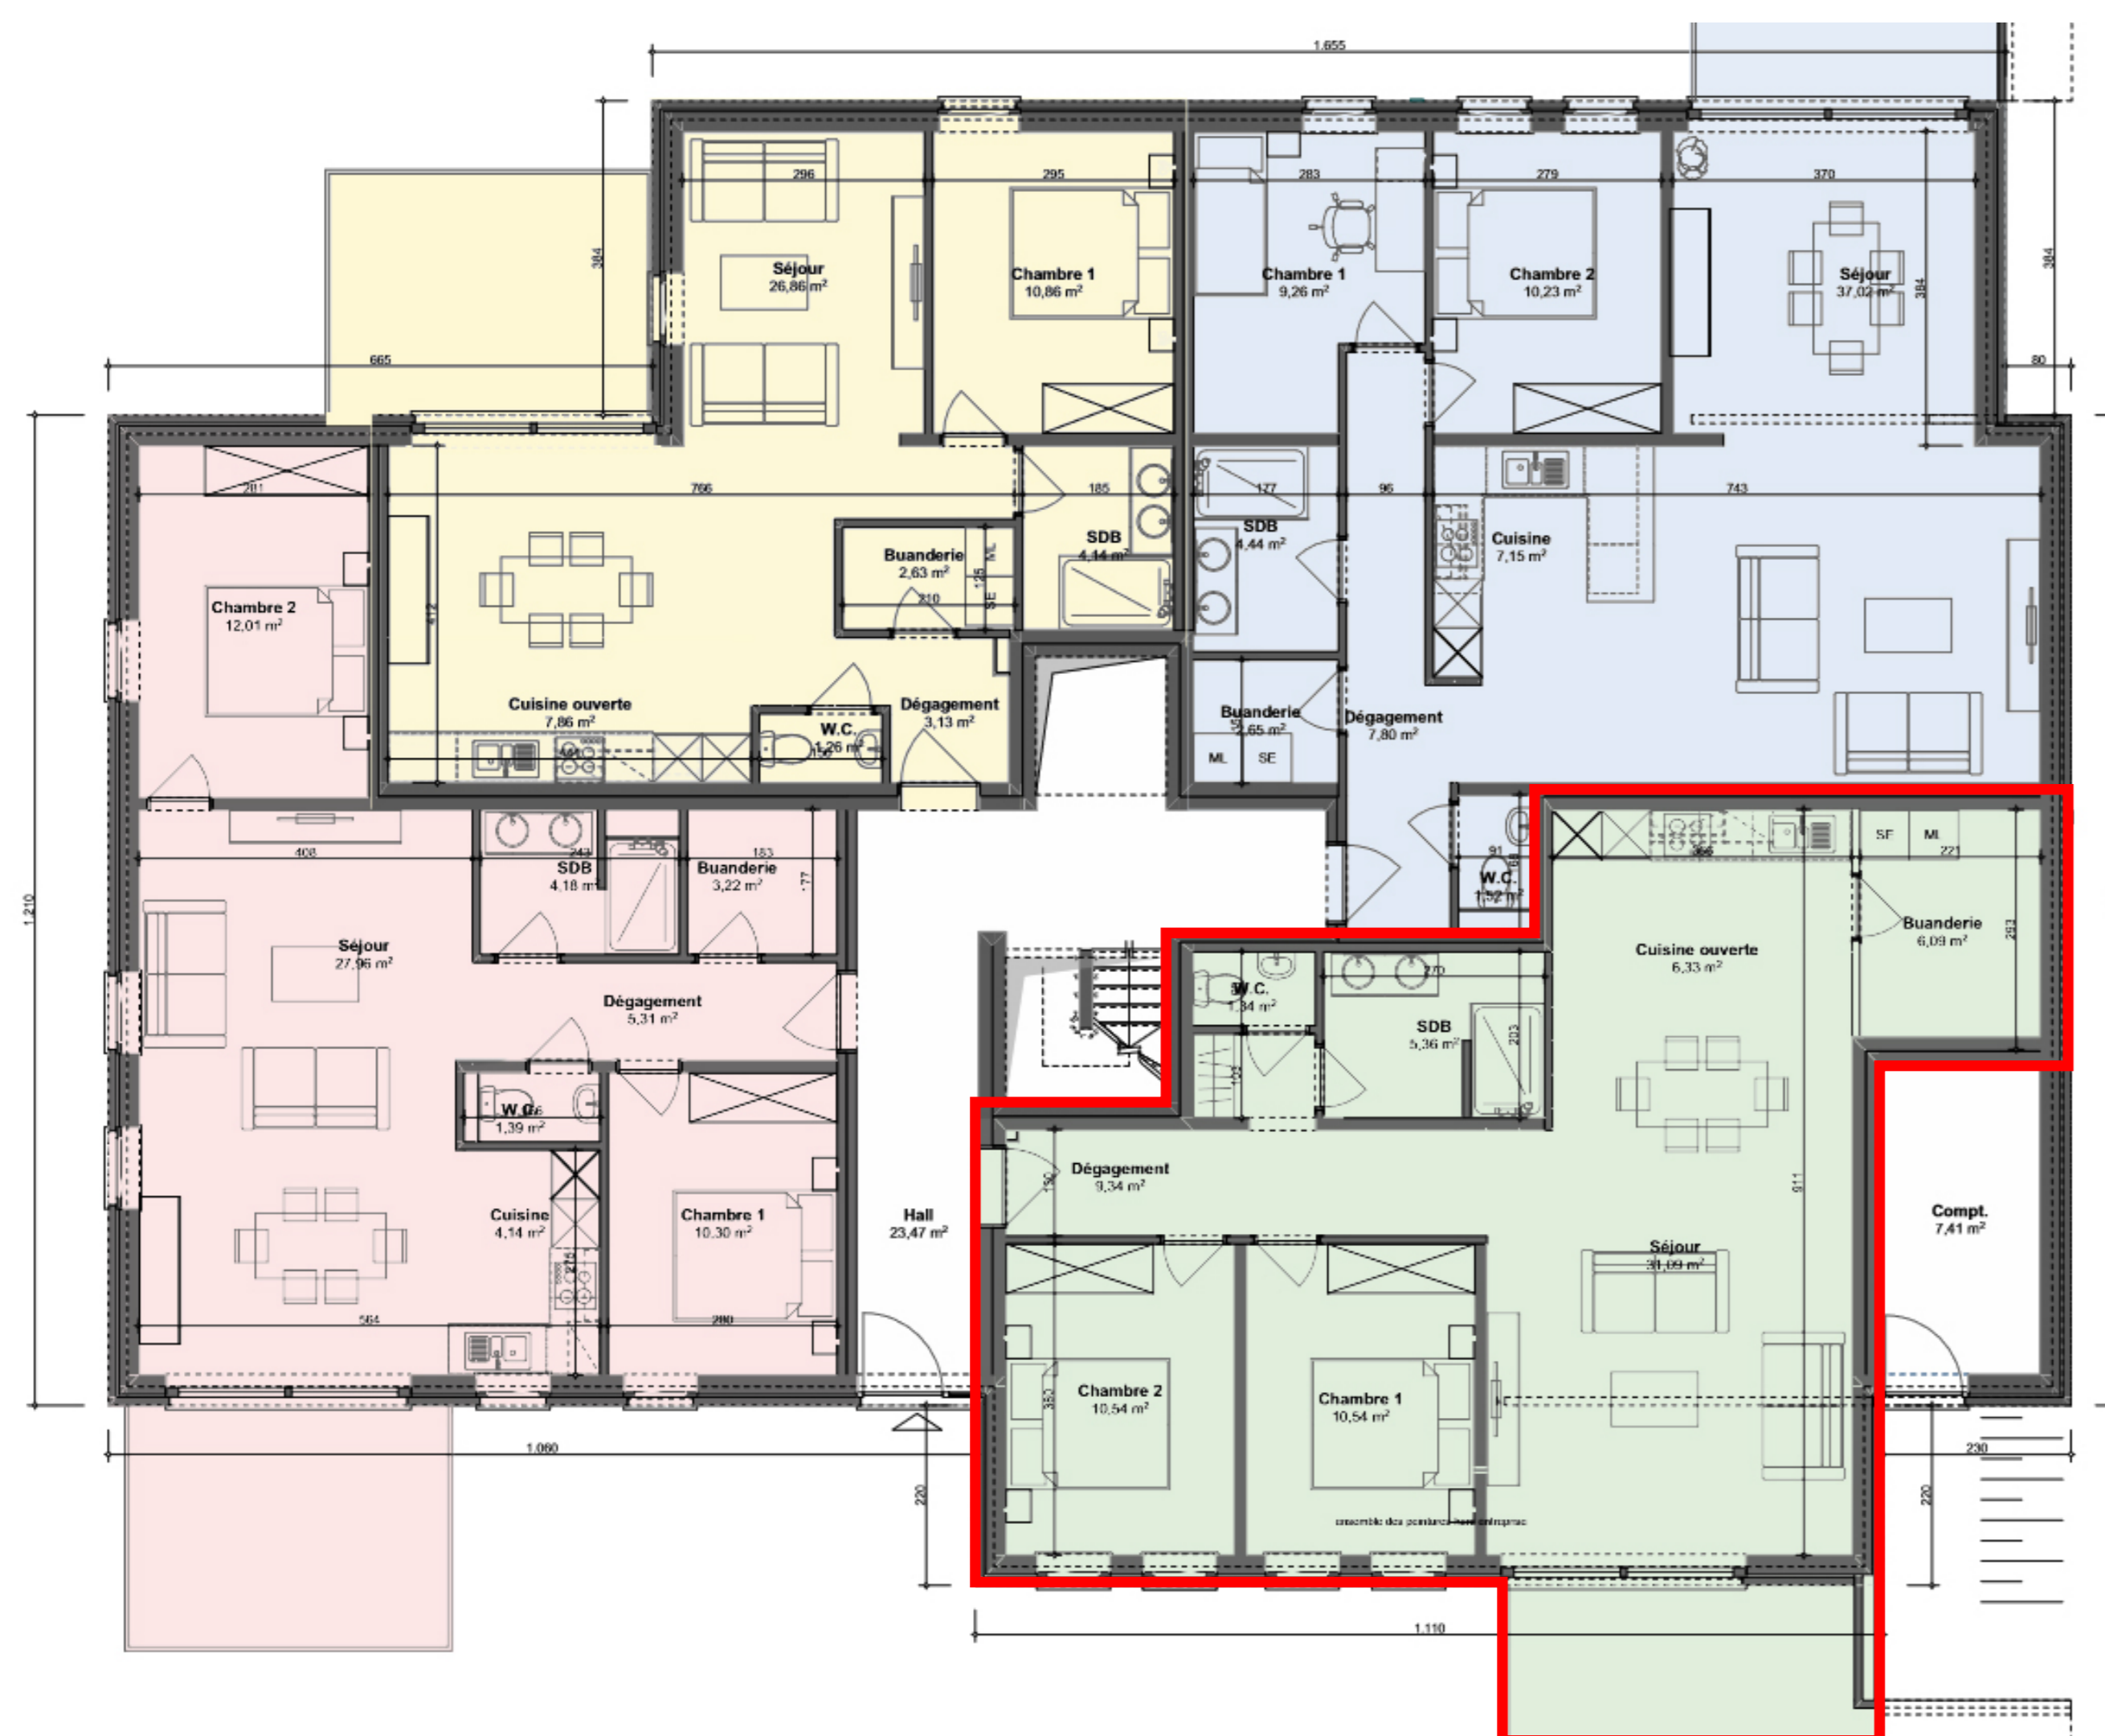

RÉSIDENCE LA
STATION

Rue de la Station - 6920 Wellin

Appartement A00.04

 : 2  : 1  : 95.0m²

avec terrasse & jardin

REZ-DE-CHAUSSÉE

VUE DE FACE

Découvrez votre nouveau lieu de vie...