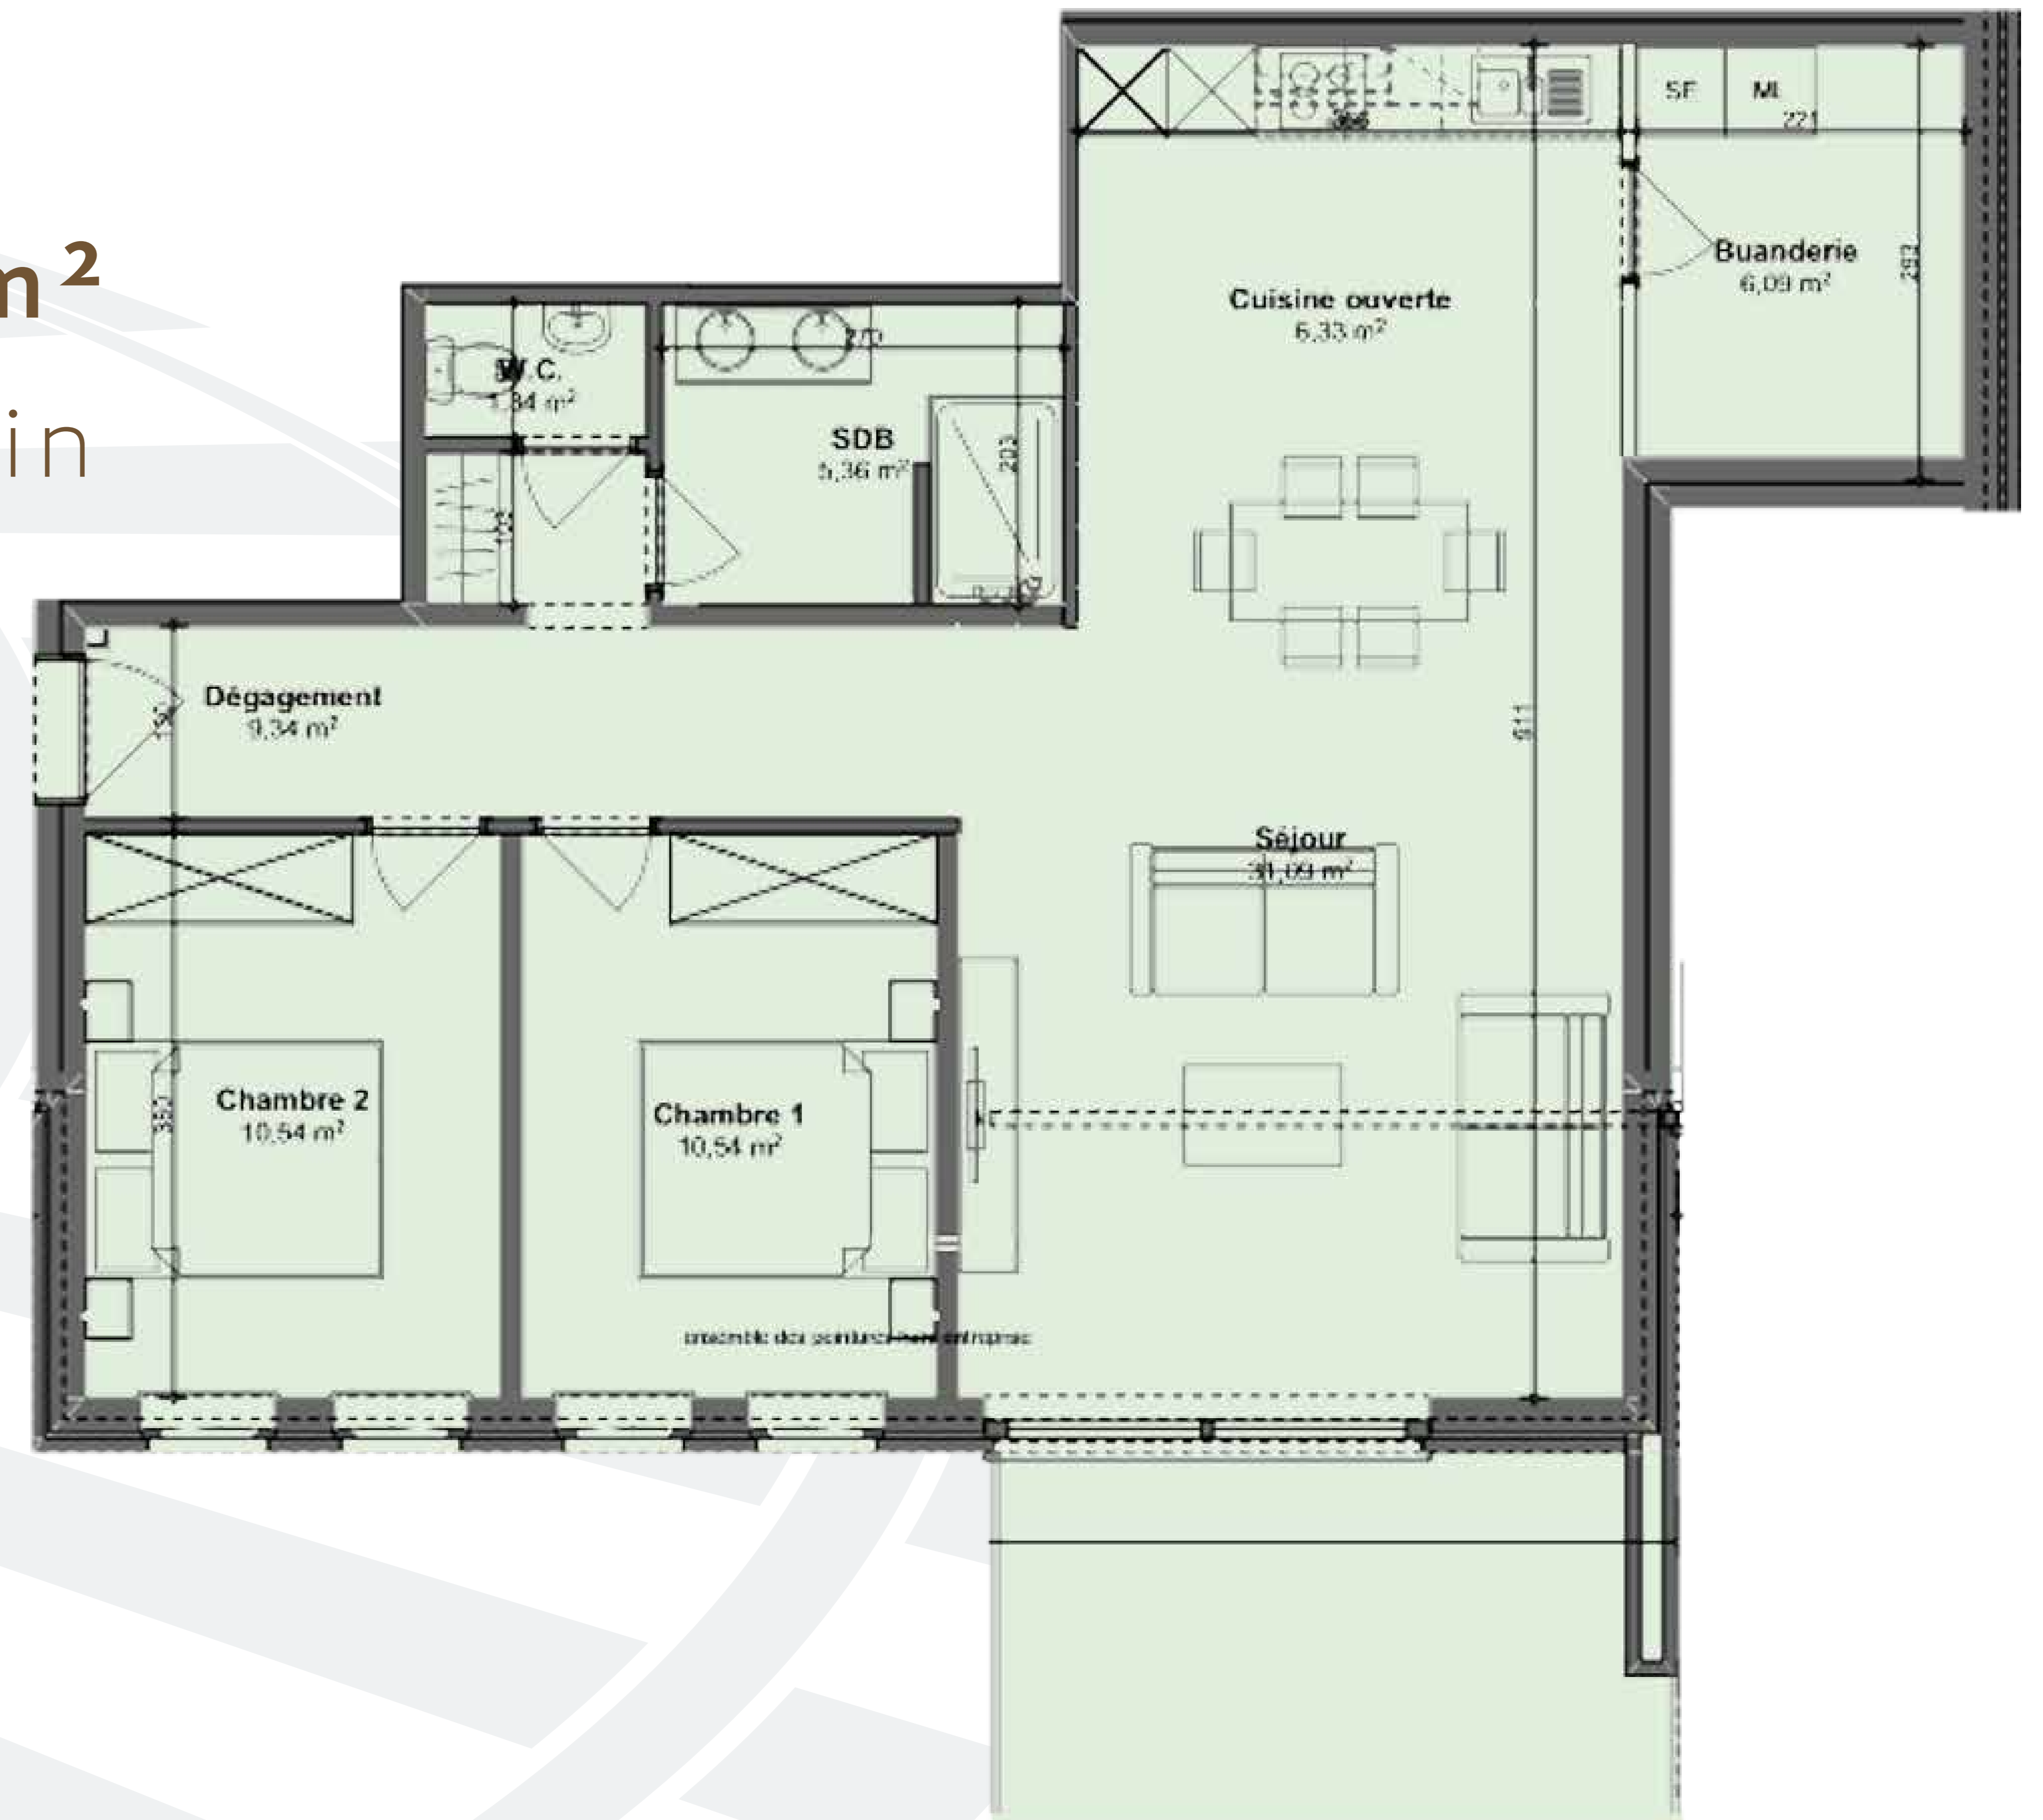

RÉSIDENCE LA
STATION

Rue de la Station - 6920 Wellin

Appartement A00.04

 : 2  : 1  : 95.0m²

avec terrasse & jardin

REZ-DE-CHAUSSÉE

VUE DE FACE

Découvrez votre nouveau lieu de vie...