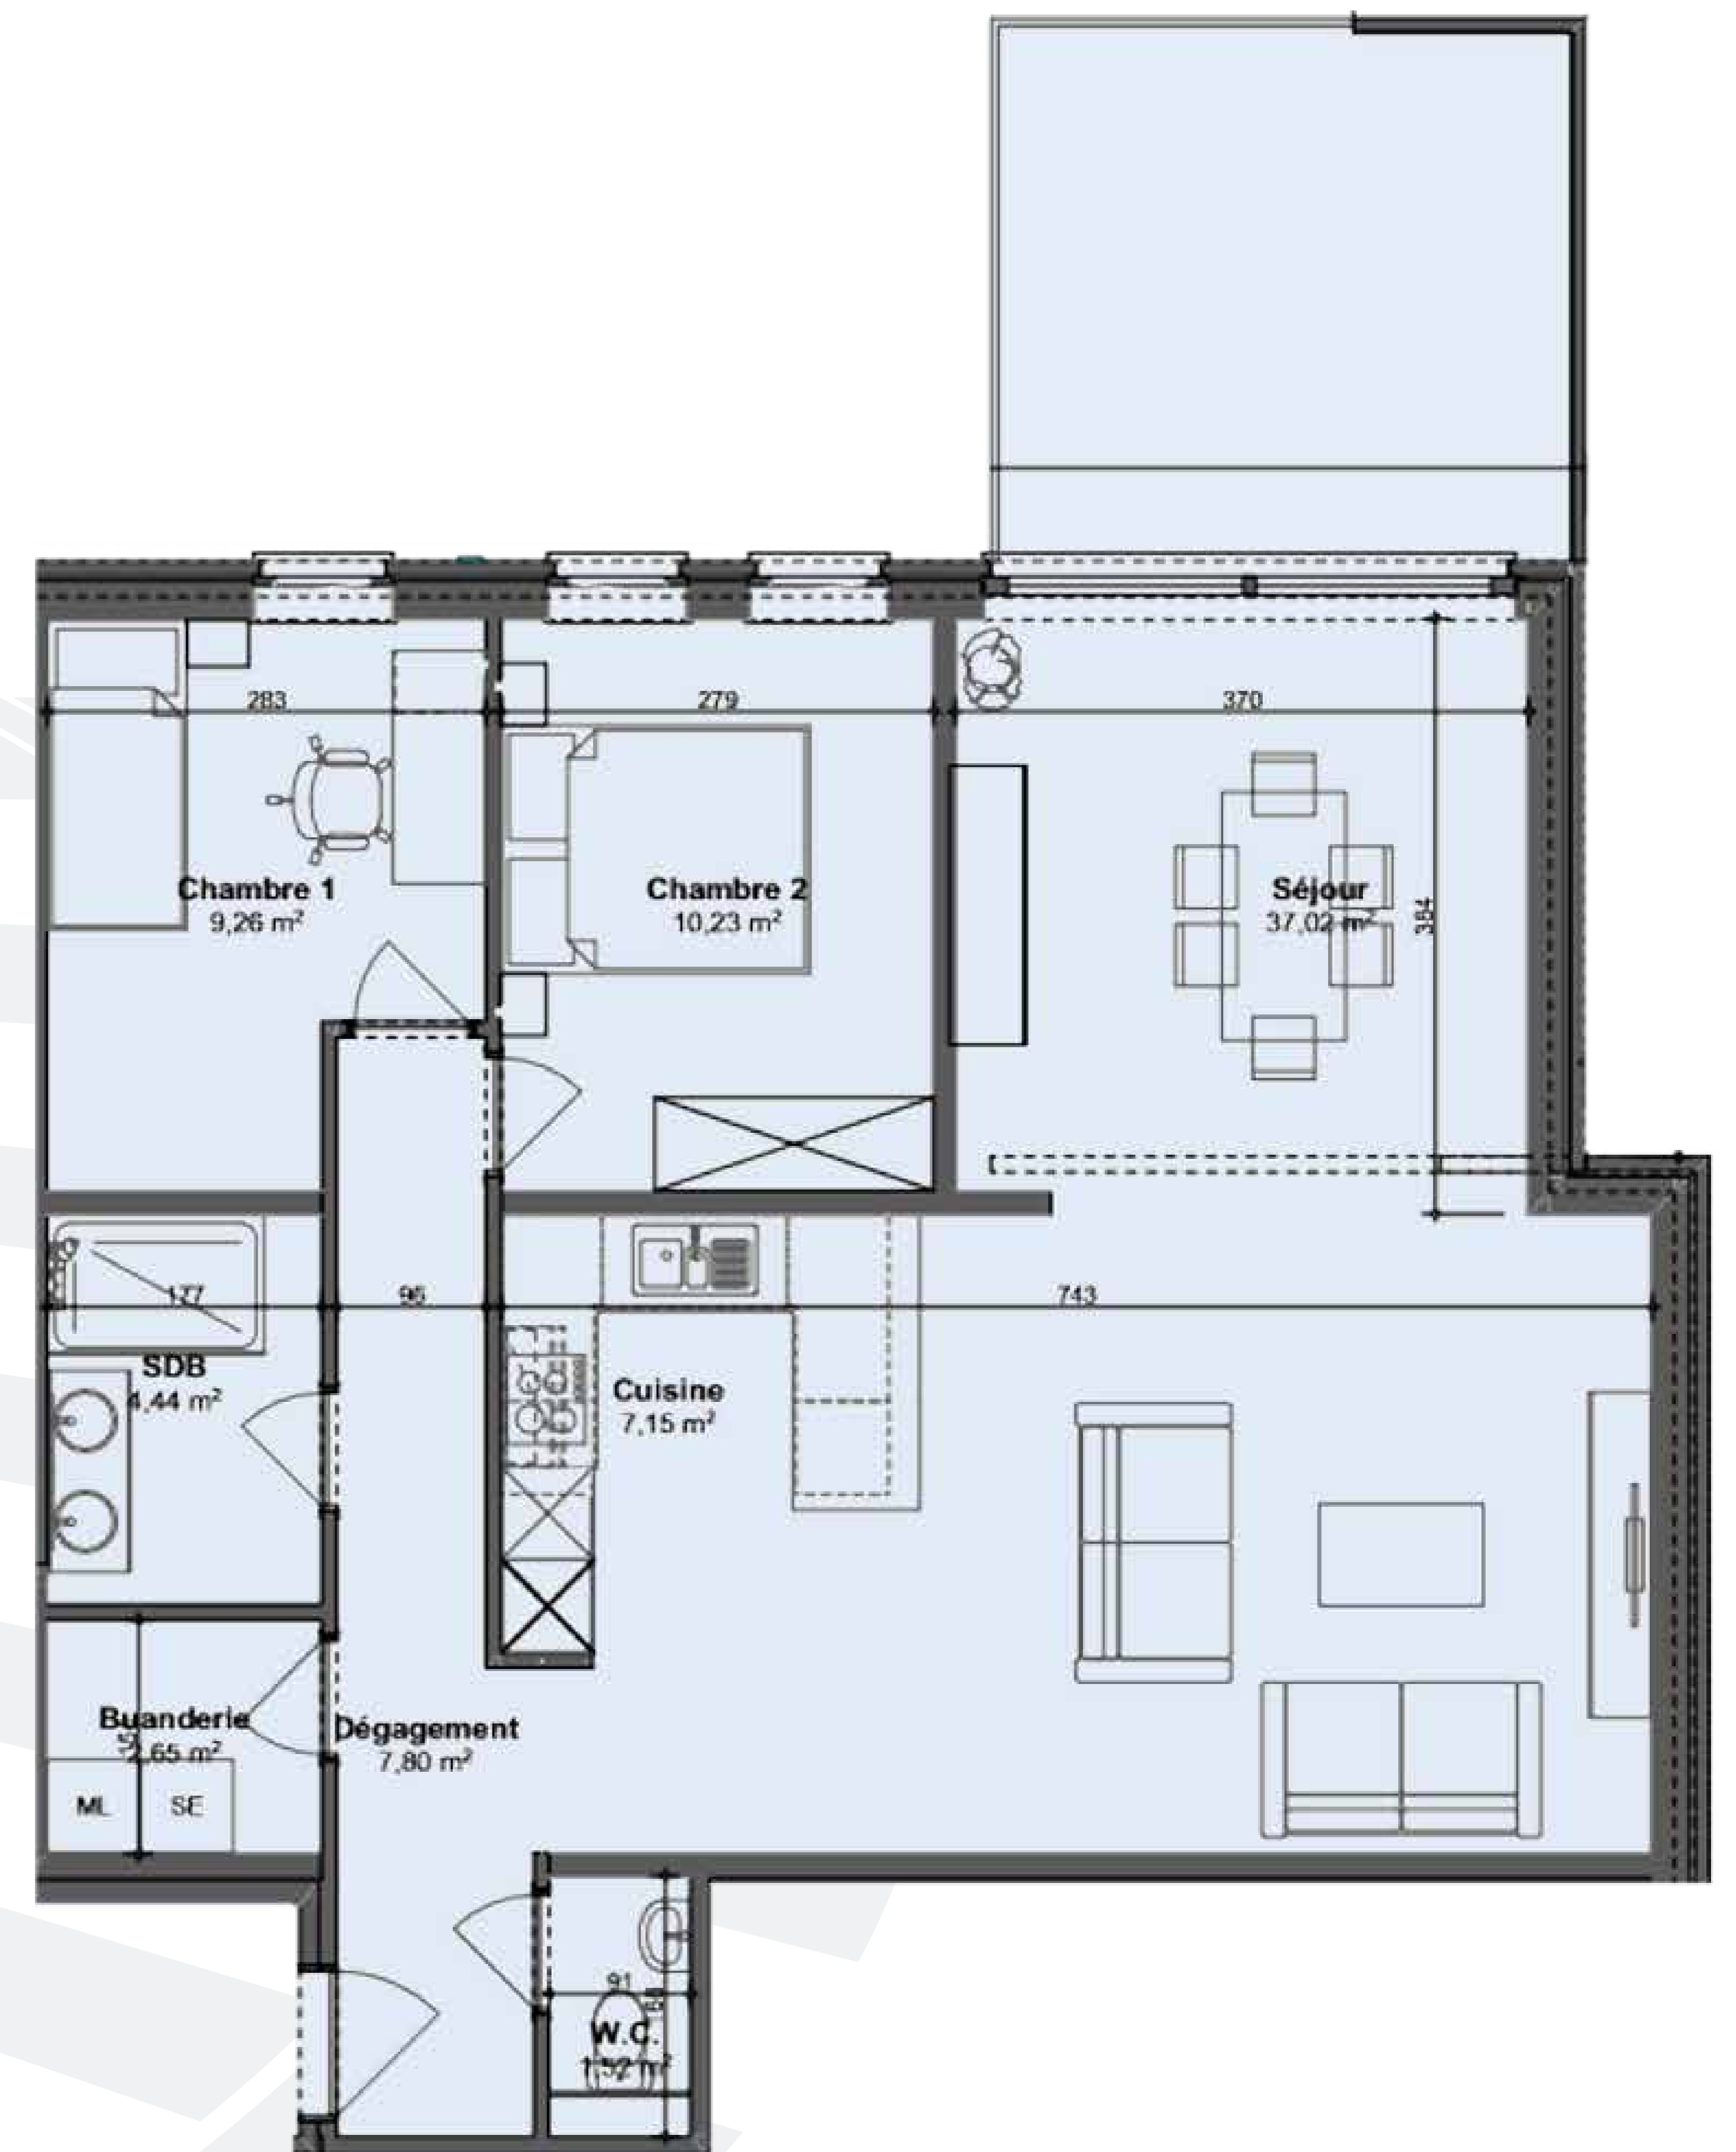

RÉSIDENCE LA STATION

Rue de la Station - 6920 Wellin

Appartement A00.03

 : 2  : 1  : 94.0m²

avec terrasse & jardin

REZ-DE-CHAUSSÉE

VUE DE DERRIÈRE

Découvrez votre nouveau lieu de vie...