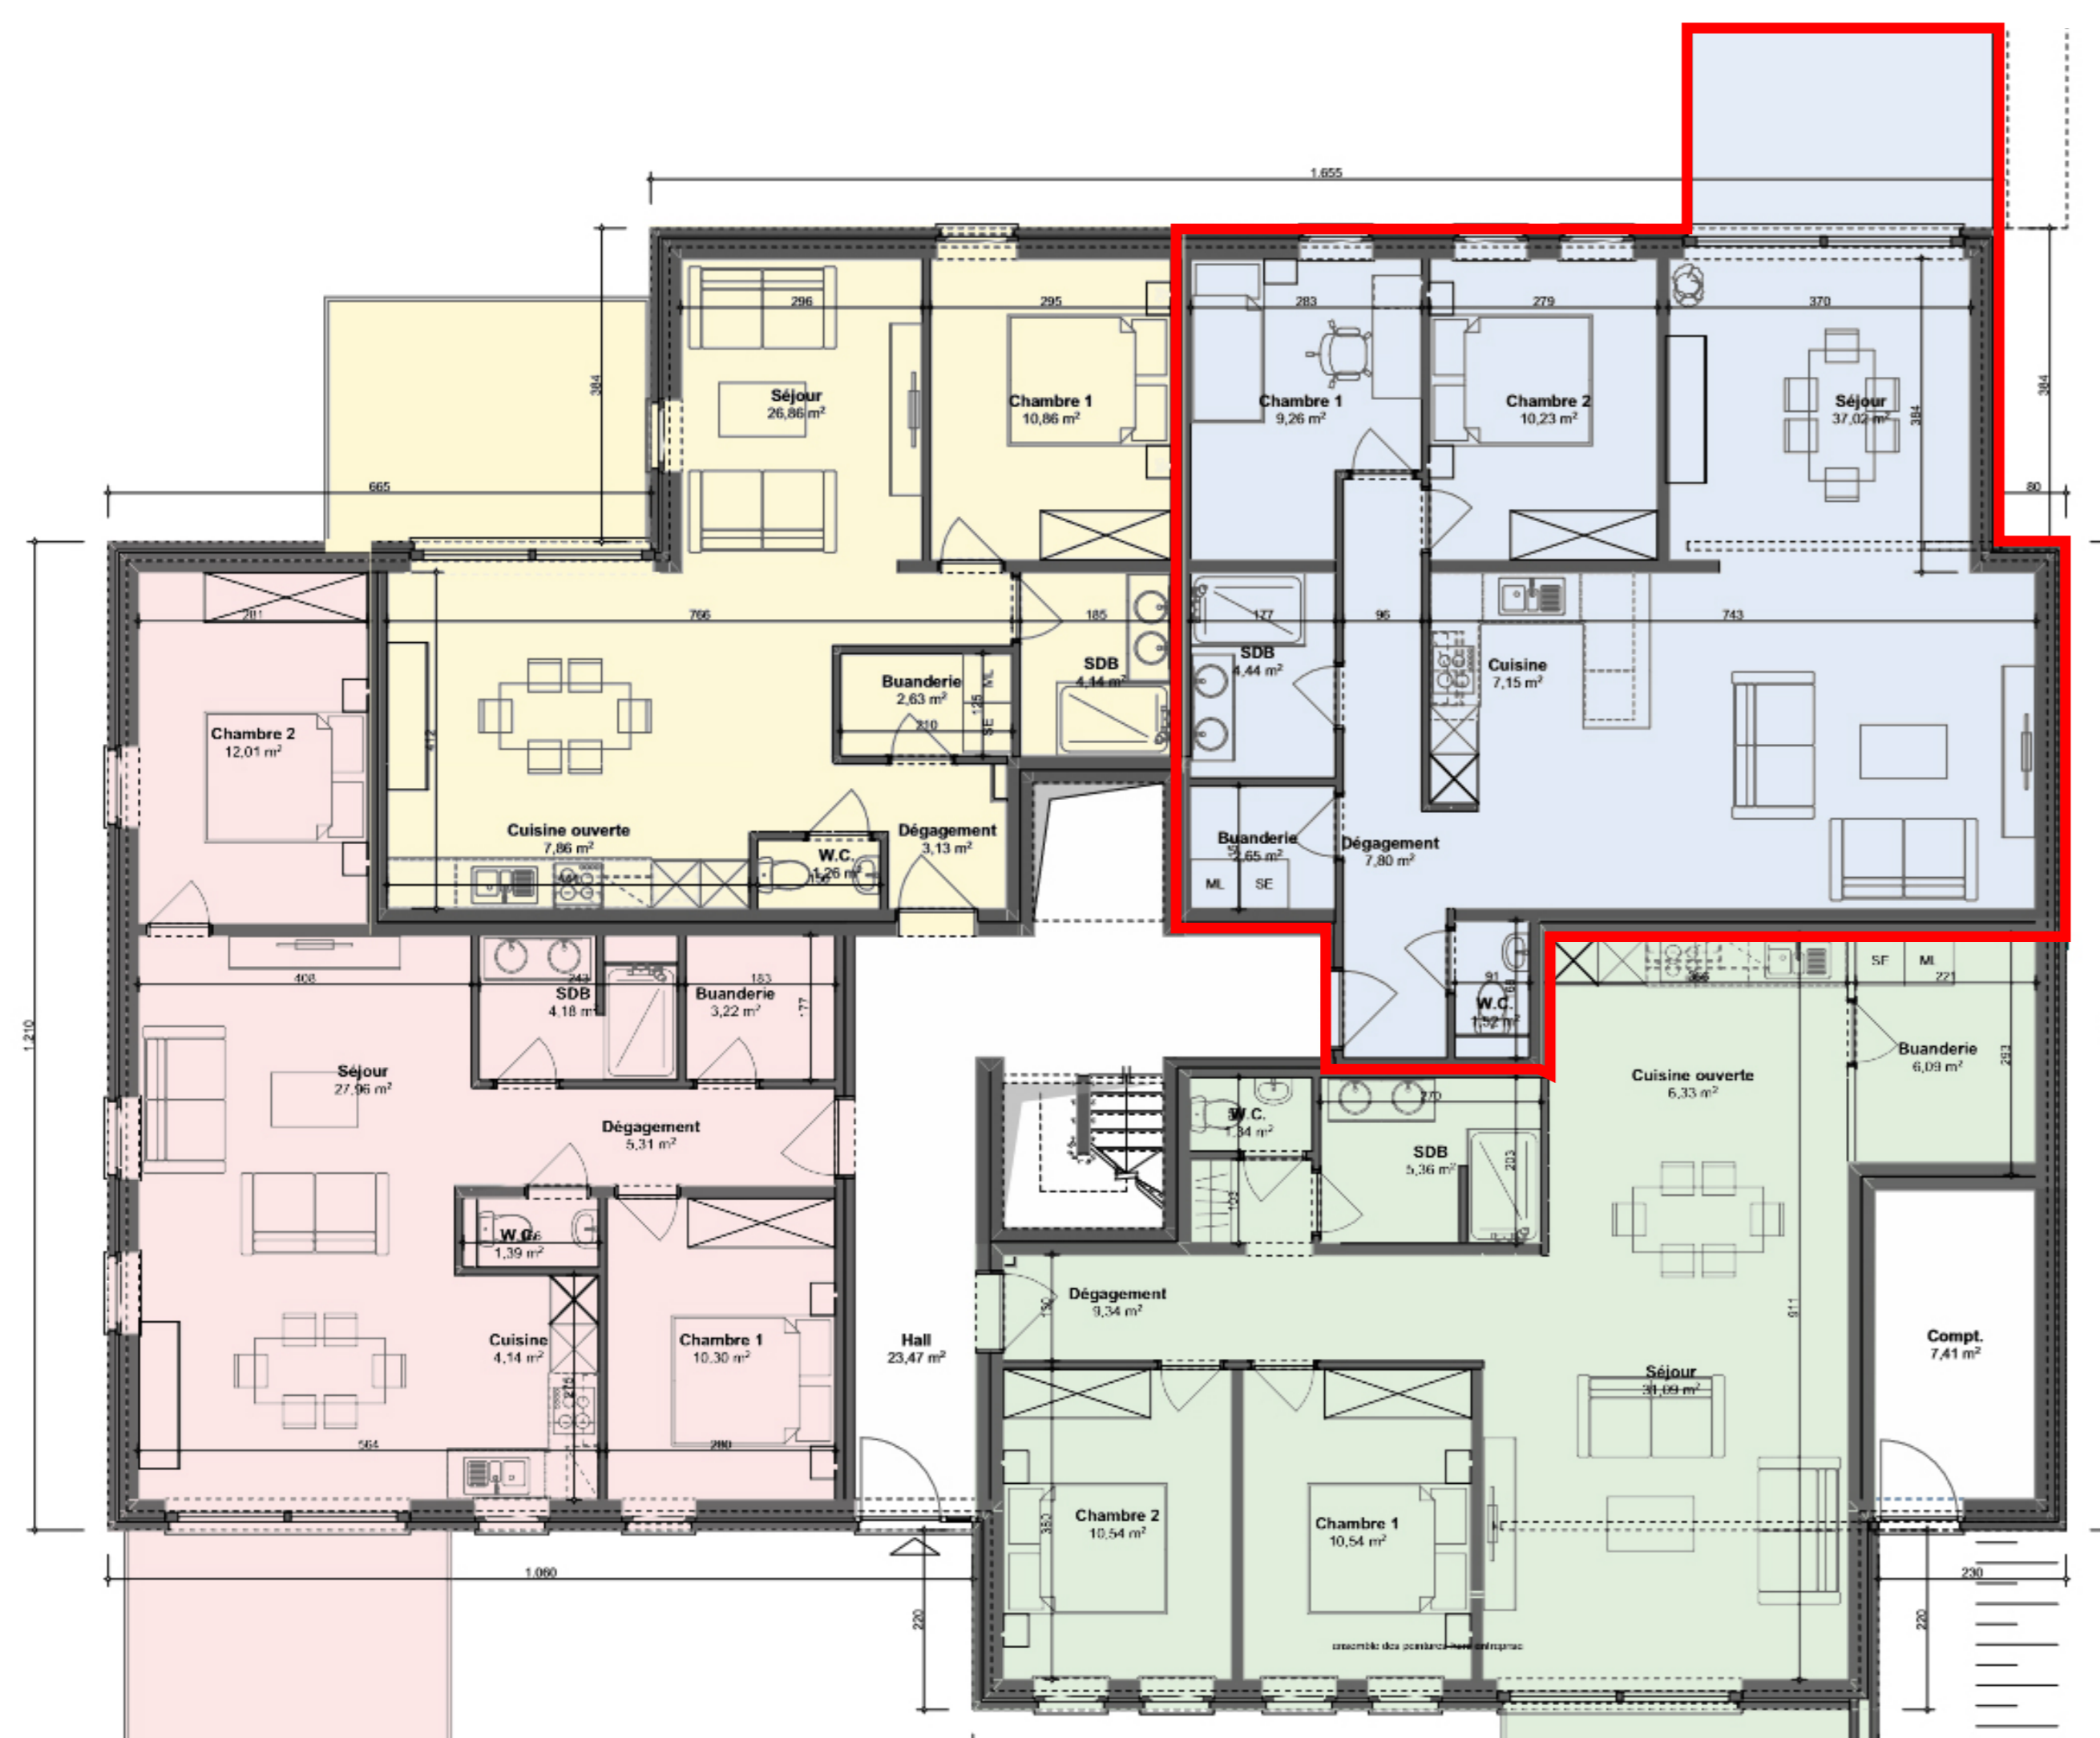

RÉSIDENCE LA STATION

Rue de la Station - 6920 Wellin

Appartement A00.03

 : 2  : 1  : 94.0m²

avec terrasse & jardin

REZ-DE-CHAUSSÉE

VUE DE DERRIÈRE

Découvrez votre nouveau lieu de vie...