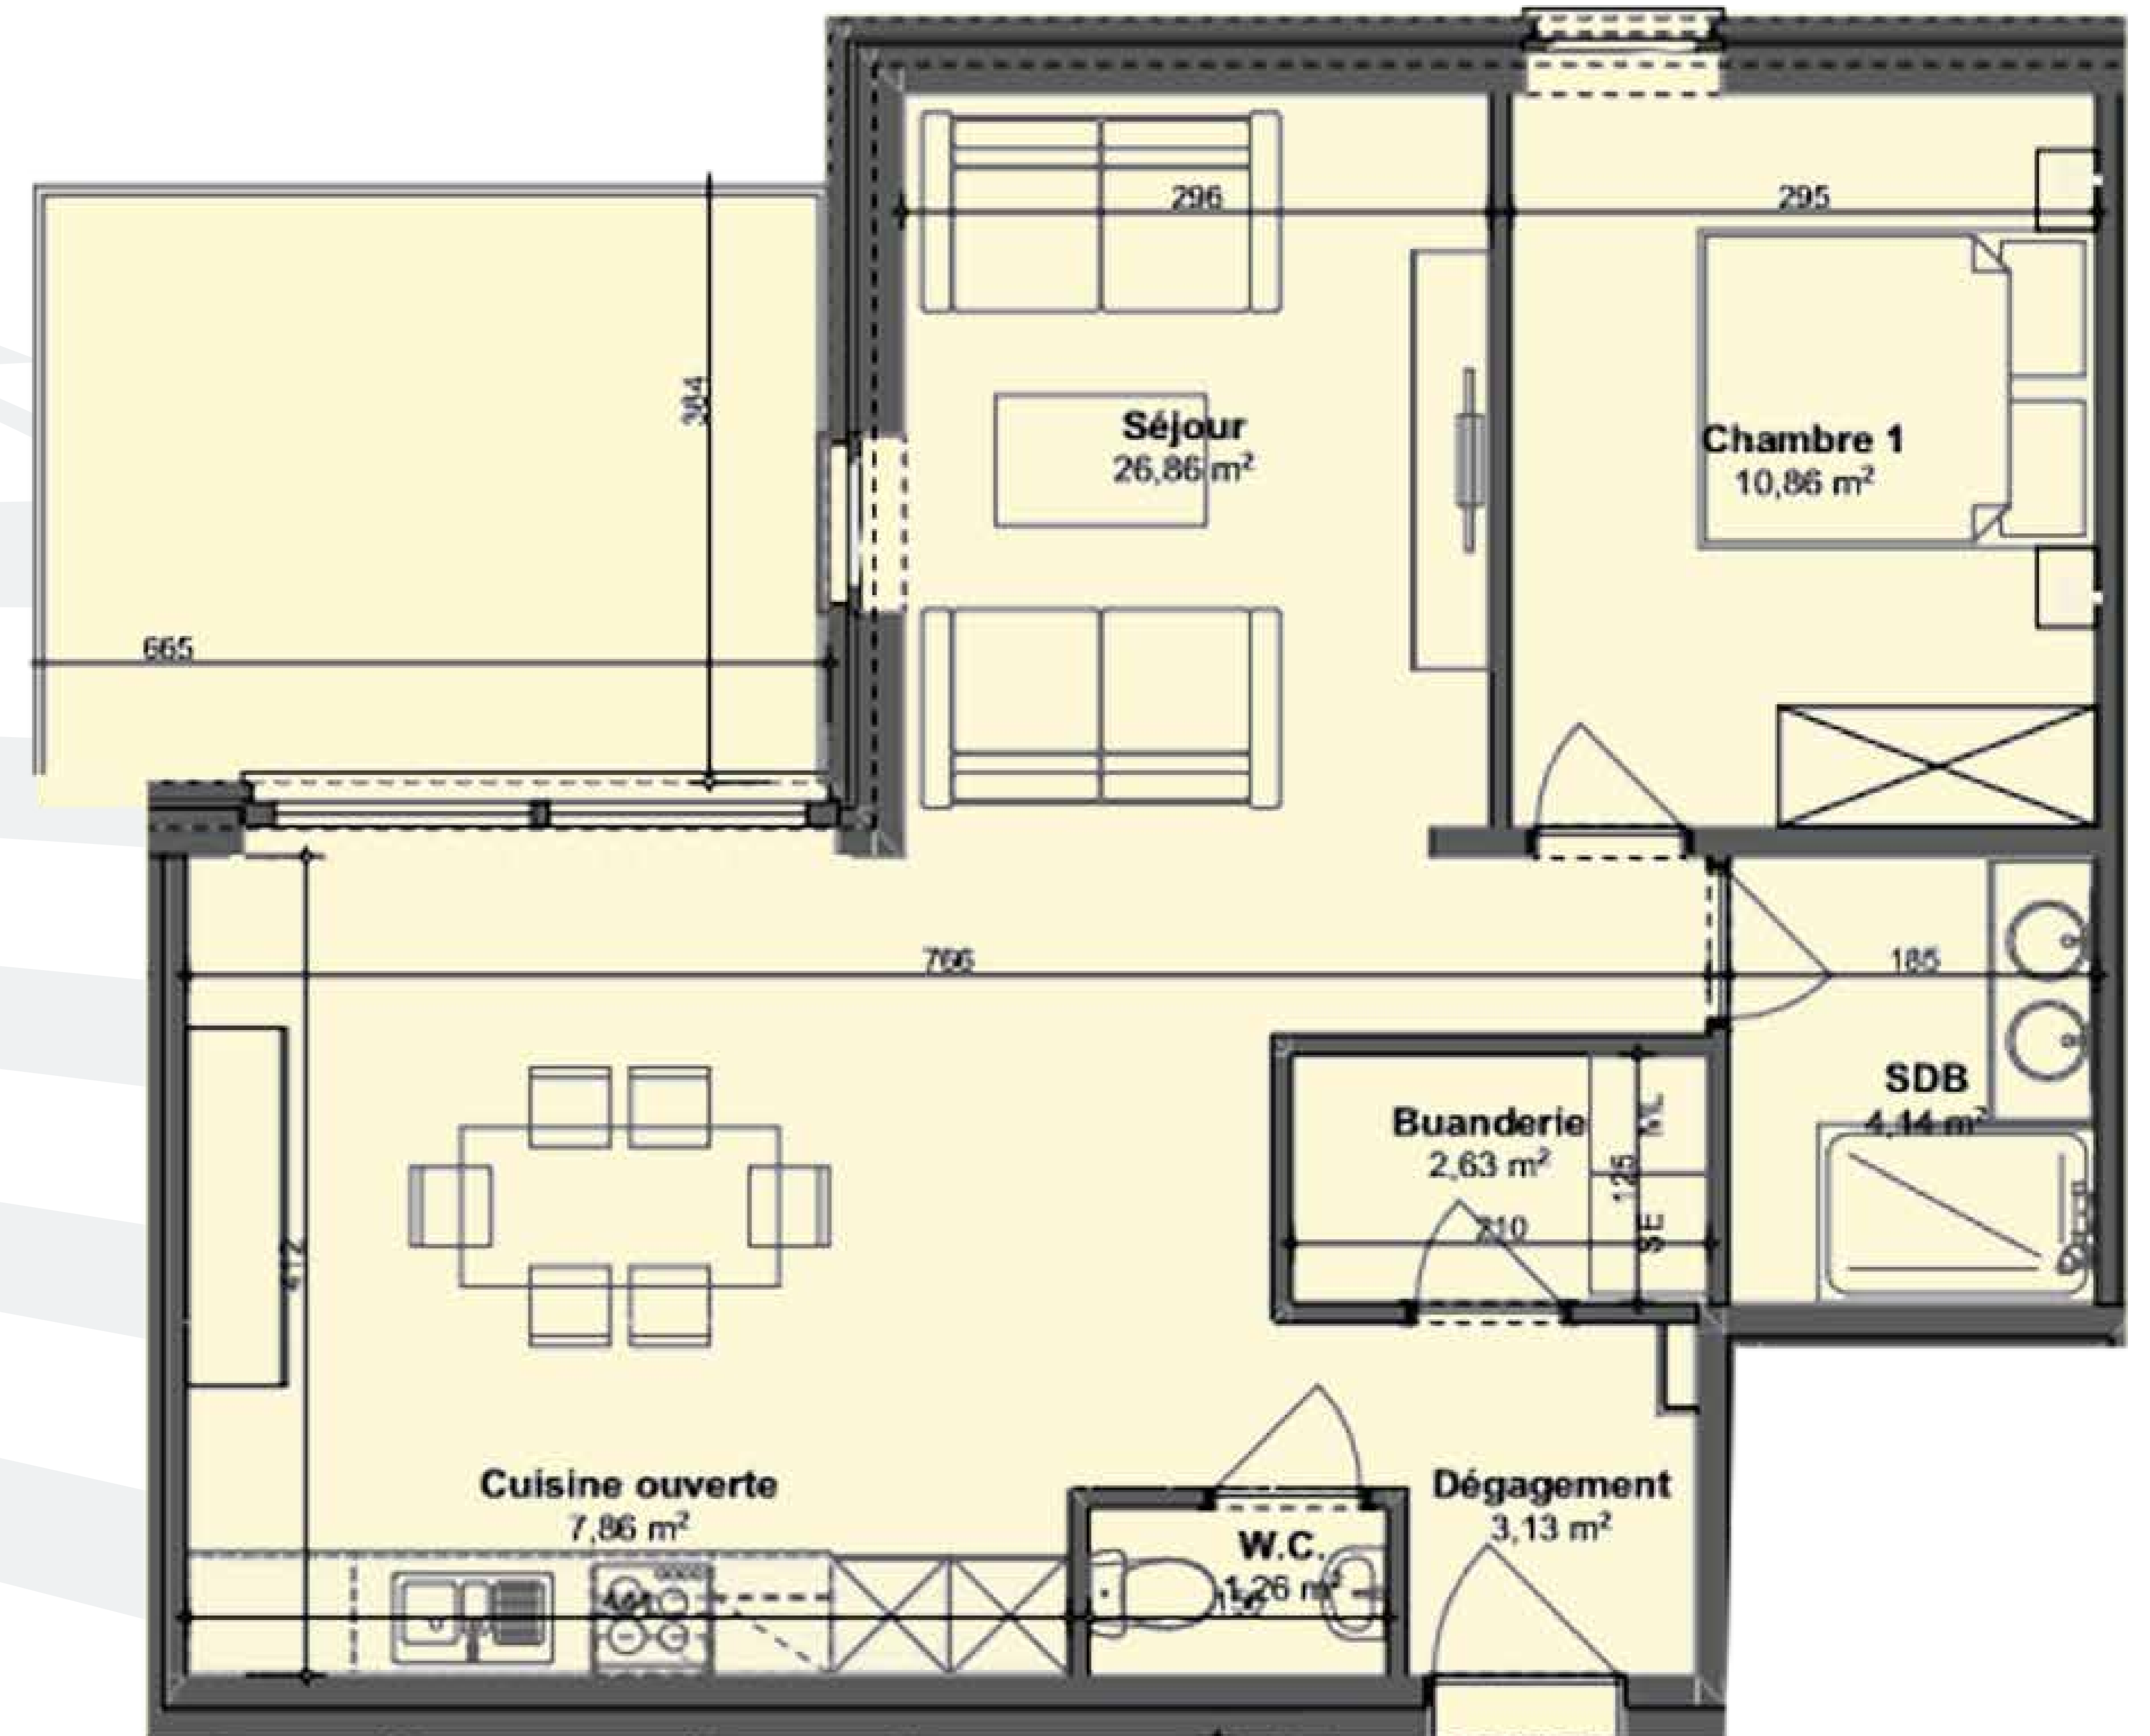

## Appartement A00.02

 : 1     : 1     : 67.0m<sup>2</sup>

avec terrasse & jardin

REZ-DE-CHAUSSÉE

VUE DE DERRIÈRE

Découvrez votre nouveau lieu de vie...

Contact : 061.58.89.24