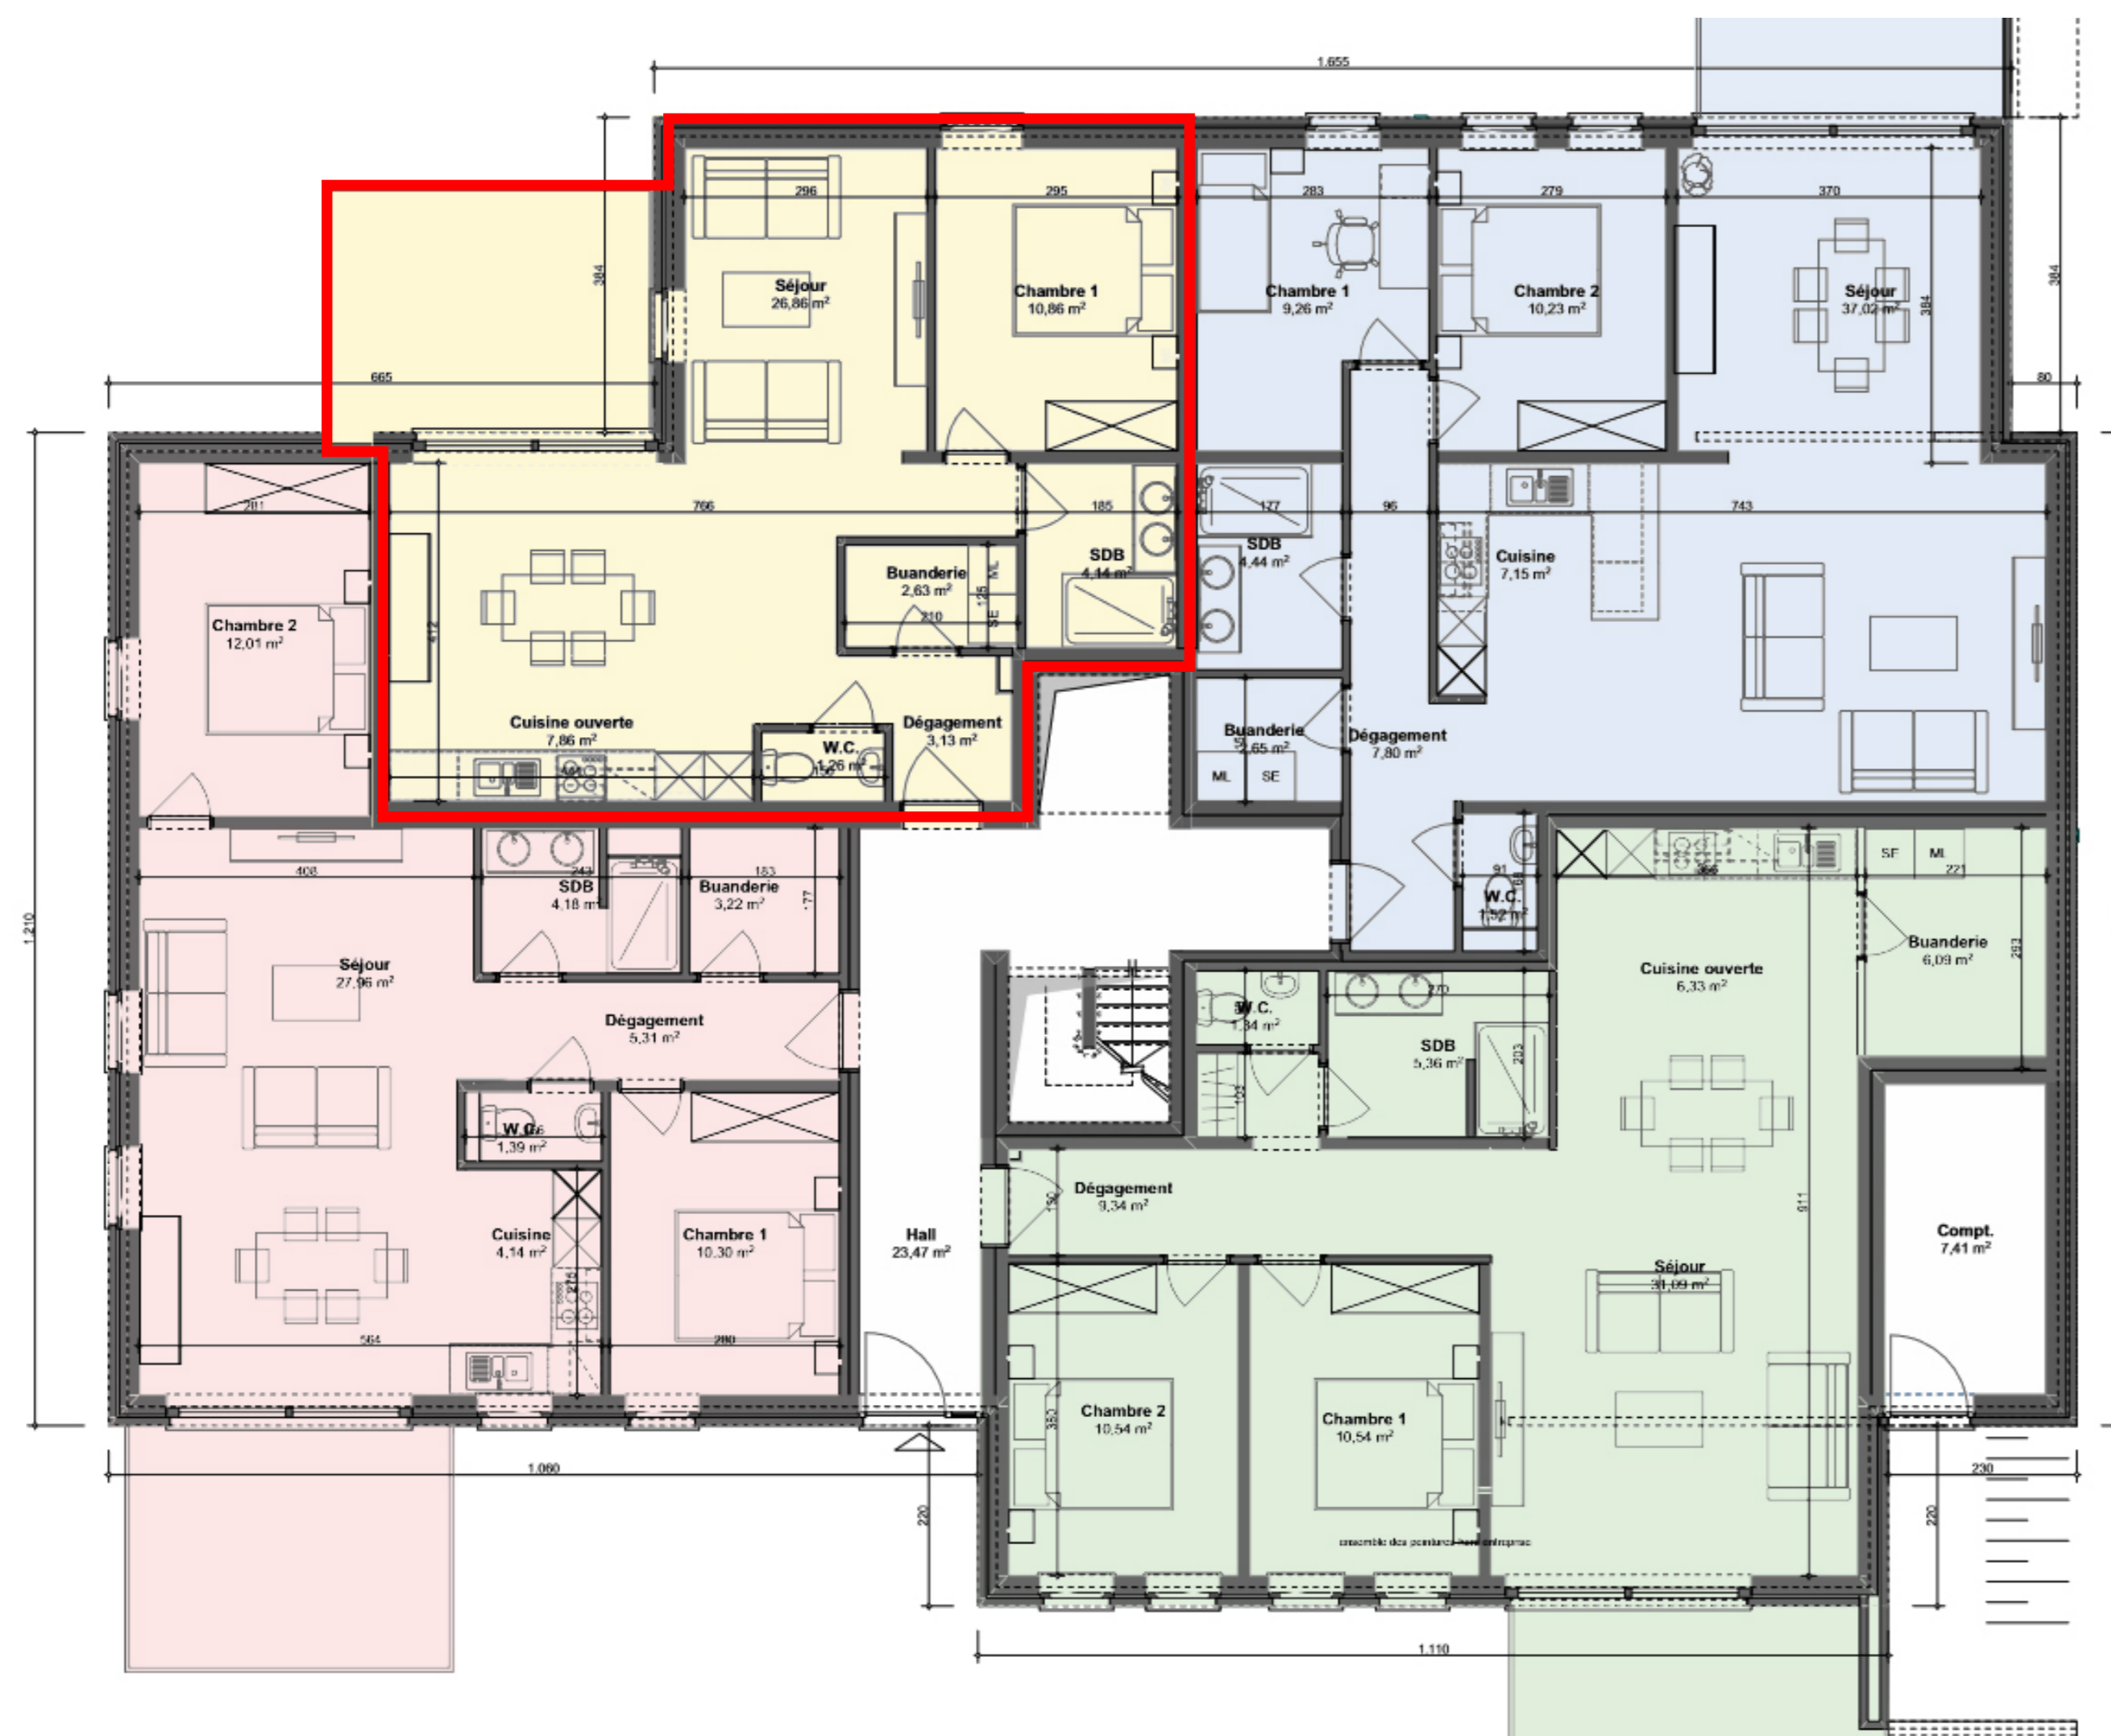

## Appartement A00.02

 : 1     : 1     : 67.0m<sup>2</sup>

avec terrasse & jardin

REZ-DE-CHAUSSÉE

VUE DE DERRIÈRE

Découvrez votre nouveau lieu de vie...

Contact : 061.58.89.24