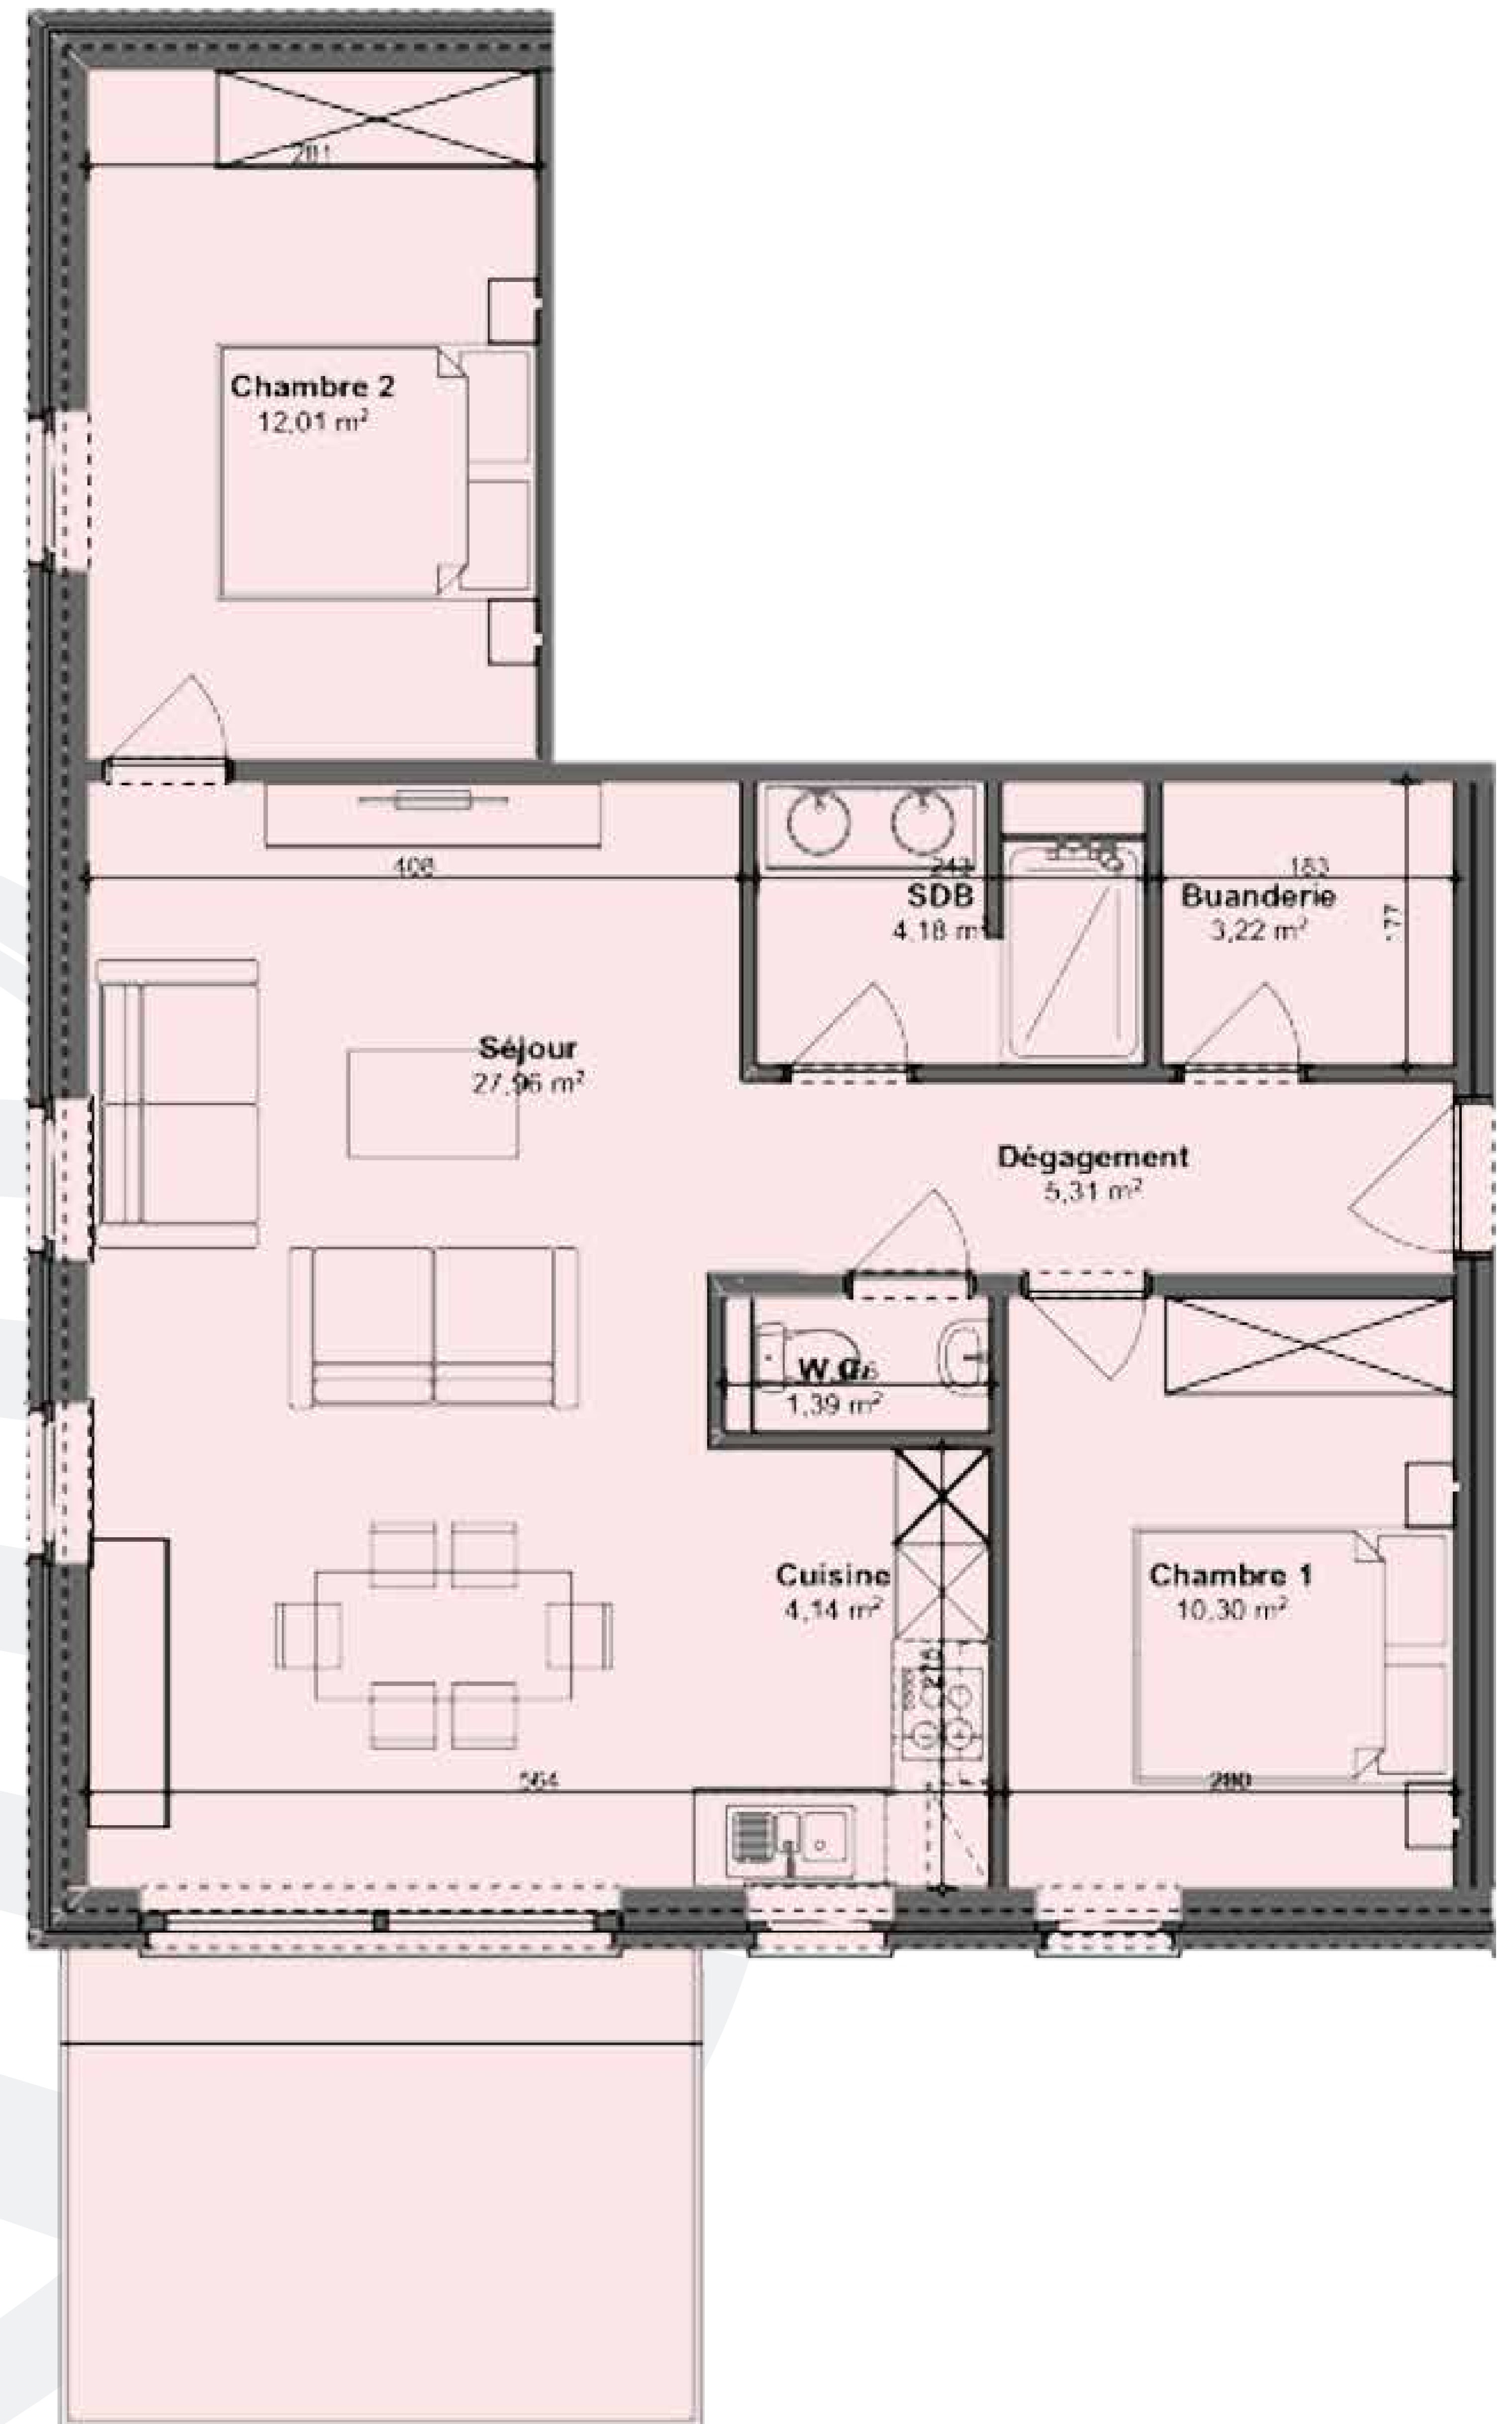

RÉSIDENCE LA STATION

Rue de la Station - 6920 Wellin

Appartement A00.01

 : 2  : 1  : 83.0m²

avec terrasse & jardin

REZ-DE-CHAUSSÉE

VUE DE FACE

Découvrez votre nouveau lieu de vie...